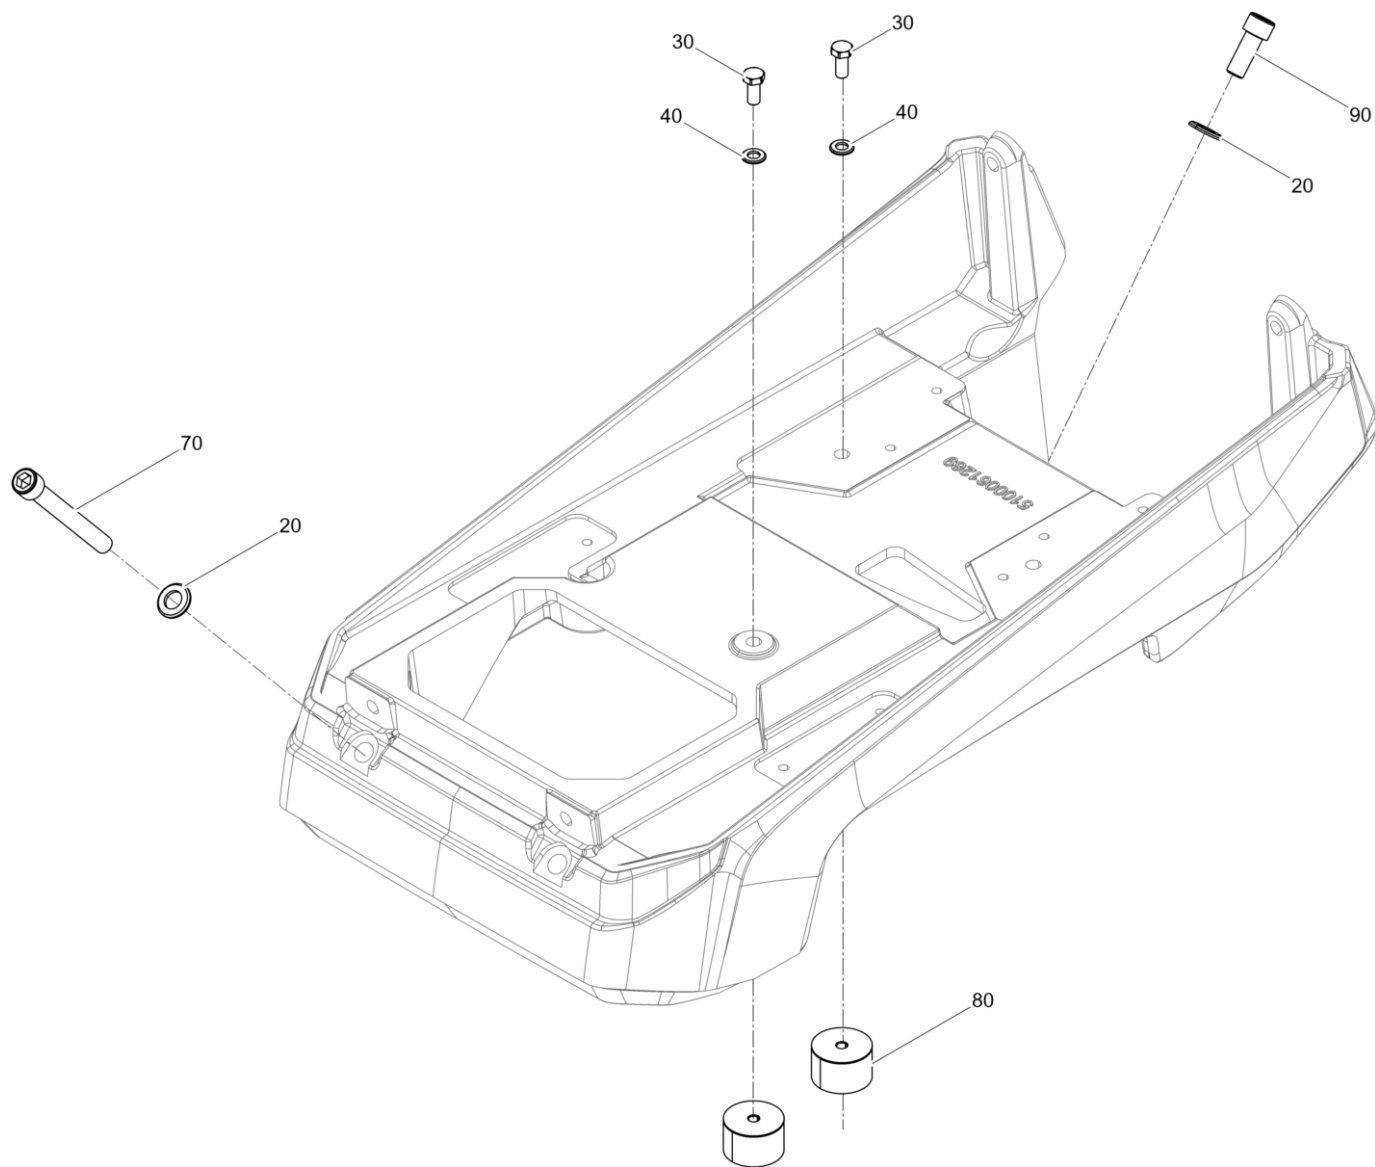

Obermasse Basis
Upper mass basis
Masse superieure base

Obermasse Basis
Upper mass basis
Masse superieure base

Item	Item no.	Beschreibung	Description	Description	Information	Pc.	Unit
20	5000010620	Scheibe	Flat washer	Rondelle	/ 12	4	pc
30	5000013551	Sechskantschraube	Hexagonal head cap screw	Vis à tête hexagonale	/ M8 x 18	4	pc
40	5000010622	Scheibe	Flat washer	Rondelle		4	pc
70	5100065172	Zylinderschraube	Cheese head screw	Vis à tête cylindrique		2	pc
80	5000201017	Anschlagpuffer	Shockmount	Silentbloc		4	pc
90	5000011530	Zylinderschraube	Cheese head screw	Vis à tête cylindrique	/ M12 x 25	2	pc