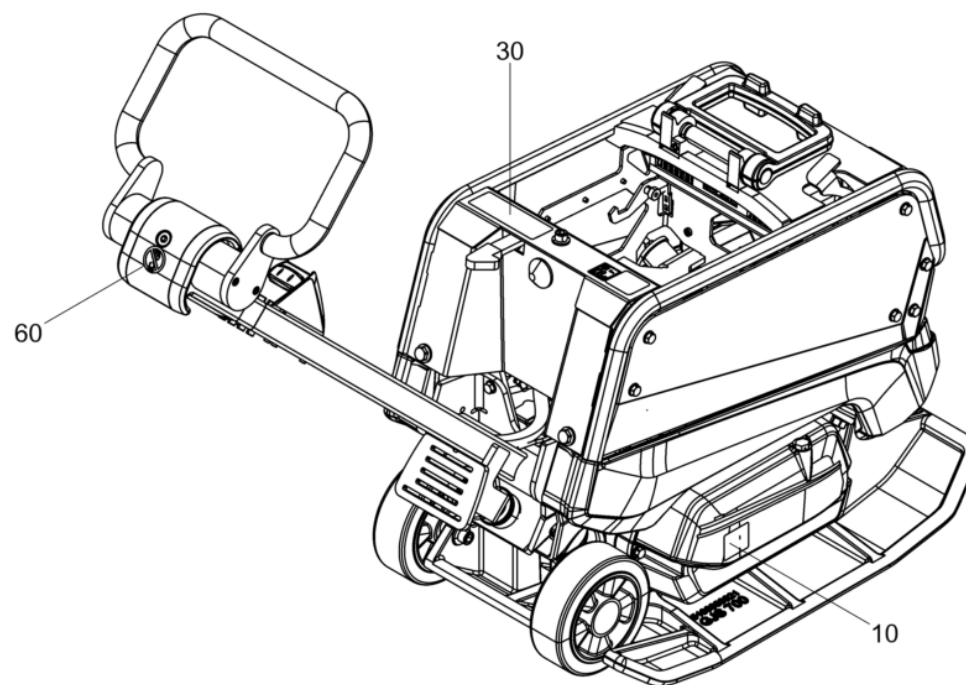

Aufkleber Basis
Labels base
Autocollants base

Aufkleber Basis
Labels base
Autocollants base

Item	Item no.	Beschreibung	Description	Description	Information	Pc.	Unit
10	5100068062	Aufkleber	Label	Autocollant		2	pc
20	5100060907	Aufkleber	Label	Autocollant		1	pc
30	5100067817	Aufkleber	Label	Autocollant		1	pc
60	5000220000	Aufkleber-Warnhinweis	Instruction label	Autocollant avec indication		1	pc
70	5100045462	Aufkleber	Decal	Autocollant		1	pc
80	5000129784	Aufkleber-Schalleistungspegel	Decal-sound power level	Autocollante-niveau sonore		1	pc