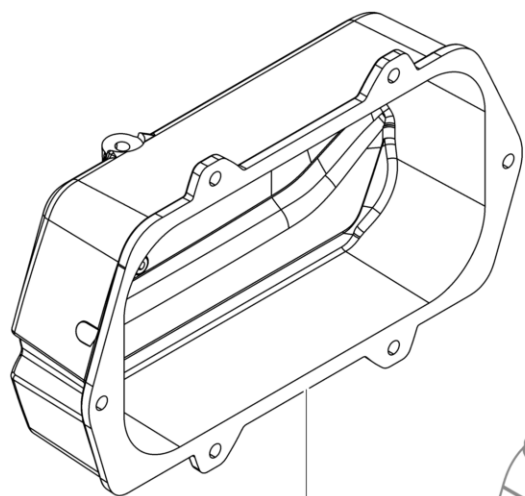

Erreger Basis  
Exciter basis  
Excitatrice base

**Erreger Basis**  
**Exciter basis**  
**Excitatrice base**

Item	Item no.	Beschreibung	Description	Description	Information	Pc.	Unit
430	5000220072	Buchse	Bushing	Douille		2	pc
440	5000220073	Schaltstift	Tripping pin	Broche de manoeuvre		1	pc
450	5000024617	Zylinderschraube	Cheese head screw	Vis à tête cylindrique	/ M5 x 10	1	pc
460	5000010625	Scheibe	Flat washer	Rondelle		1	pc
470	5002006596	Rillenkugellager	Grooved ball bearing	Roulement rainuré à billes		2	pc
480	5000220355	Kolben	Piston	Piston		1	pc
490	5000220220	Zylinderdeckel	Cylinder cover	Couvercle de cylindre		1	pc
500	5000220216	Anschlagdeckel	Cover	Couvercle		1	pc
510	5000012997	Sechskantmutter	Hexagon nut	Écrou hexagonal	/ M5	3	pc
520	5000012643	Scheibe	Flat washer	Rondelle	/ 5	3	pc
530	5100072139	Zahnrad	Gear	Engrenage		1	pc

**Erreger 30kN**  
**Exciter 30kn**  
**Excitatrice 30kn**

Item	Item no.	Beschreibung	Description	Description	Information	Pc.	Unit
20	5100063164	Verstellwelle	Setting shaft	Axe de réglage		1	pc
30	5100071921	Unwucht	Eccentric weight	Balourd		2	pc
40	5100071922	Unwucht	Eccentric weight	Balourd		2	pc