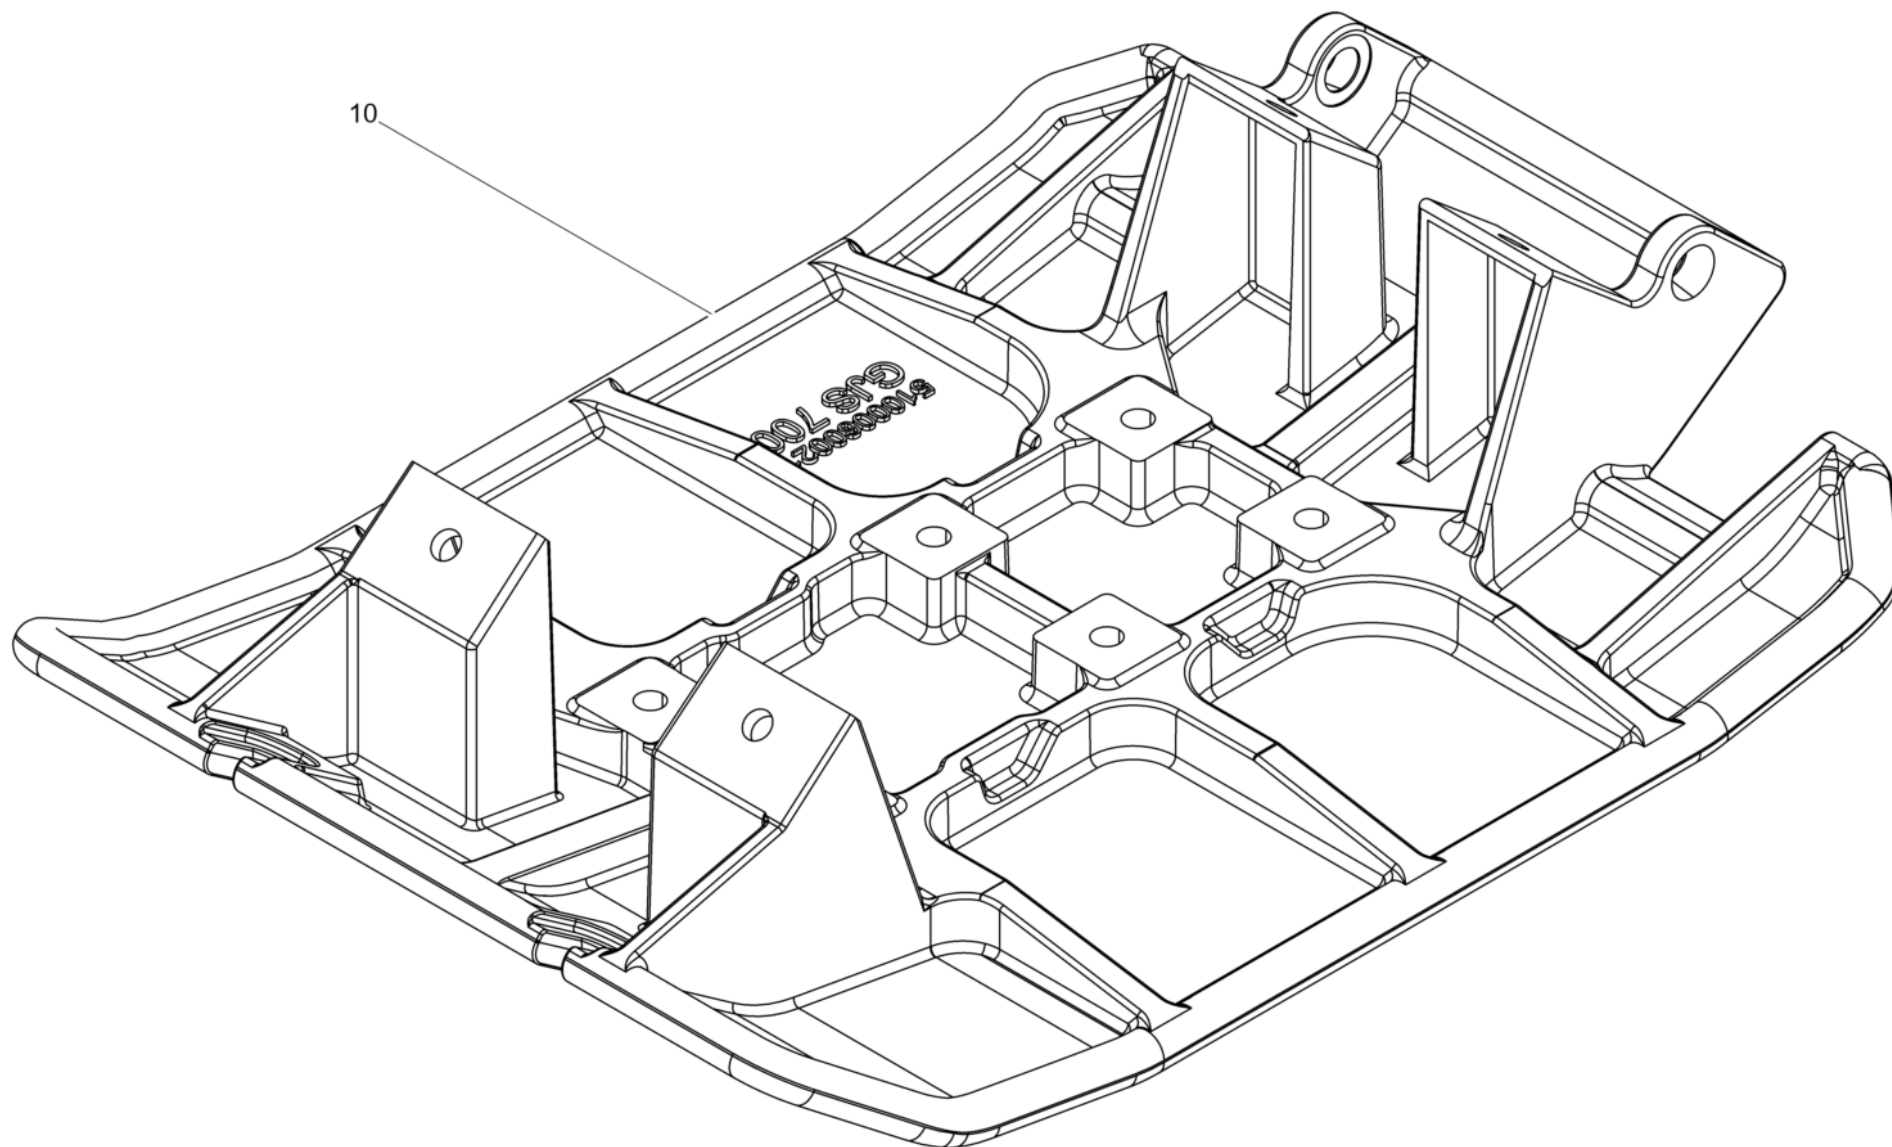

Untermasse Basis  
Baseplate basis  
Masse inferieure base

**Untermasse Basis**  
**Baseplate basis**  
**Masse inferieure base**

Item	Item no.	Beschreibung	Description	Description	Information	Pc.	Unit
10	5000010884	Sechskantmutter	Hexagon nut	Écrou hexagonal	/ M12	4	pc
20	5000010620	Scheibe	Flat washer	Rondelle	/ 12	4	pc
30	5000125931	Gummi-Metall-Puffer	Shockmount	Tampon métallique oscillant		4	pc
40	5000011529	Zylinderschraube	Cheese head screw	Vis à tête cylindrique	/ M12 x 30	2	pc
50	5000031565	Spannscheibe	Lockwasher	Rondelle de ressort		2	pc
60	5000125927	Laufрад	Tire	Roue		2	pc