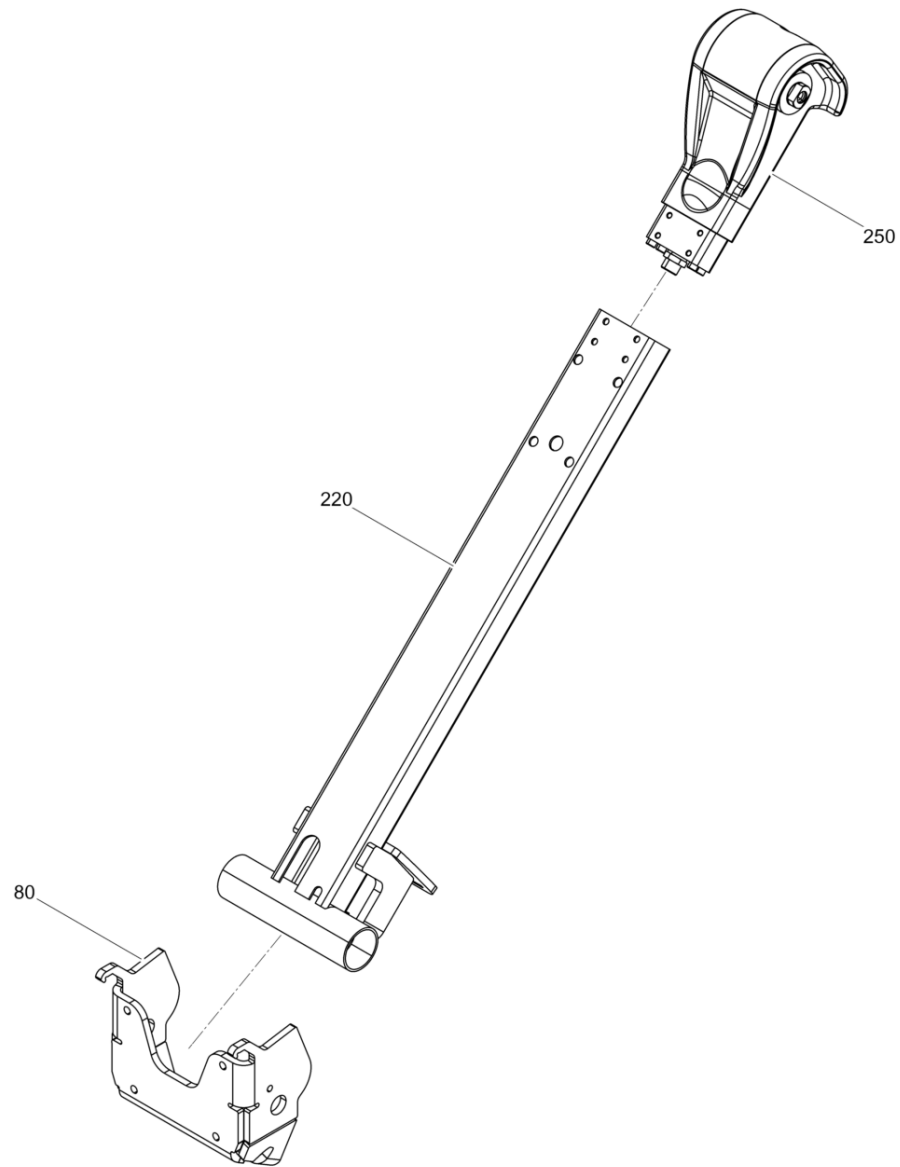

Deichsel Basis  
Center pole basis  
Timon base

**Deichsel Basis**  
**Center pole basis**  
**Timon base**

Item	Item no.	Beschreibung	Description	Description	Information	Pc.	Unit
10	5000011550	Zylinderschraube	Cheese head screw	Vis à tête cylindrique	/ M6 x 25	1	pc
20	5000105944	Schraube	Screw	Vis	/ DE M8 x 20	4	pc
30	5000010624	Scheibe	Flat washer	Rondelle		1	pc
40	5000206551	Rohrschelle	Clamp	Agrafe		1	pc
50	5100065246	Hydraulikschlauchleitung	Hydraulic hose line	Tuyau hydraulique		1	pc
60	5100050635	Schraube	Screw	Vis		1	pc
70	5100064894	Deichselachse	Axle	Axe		1	pc
80	5100065532	Schaltergehäuse	Switch box	Carter d'interrupteur		1	pc
90	5100065529	Linsenkopfschraube	Oval head screw	Vis noyée lentiforme		4	pc
100	5100045196	Wippschalter	Switch	Interrupteur		1	pc
110	5000012976	Scheibe	Washer	Rondelle	/ R11	1	pc
120	5000126164	Gleitbuchse	Slide bush	Bôte de glissement		2	pc
130	5000201018	Buchse	Bush	Boîte		2	pc
140	5000013496	Sechskantmutter	Hexagon nut	Écrou hexagonal		1	pc
150	5000127085	Anschlagpuffer	Shockmount	Silentbloc		1	pc
160	5000201009	Gewindespindel	Threaded spindle	Tige fileté		1	pc
170	5000011554	Zylinderschraube	Cheese head screw	Vis à tête cylindrique		4	pc
180	5000011553	Zylinderschraube	Cheese head screw	Vis à tête cylindrique		8	pc
190	5100010091	Zylinderschraube	Cheese head screw	Vis à tête cylindrique	/ M12x 40	2	pc
200	5000214990	Bügel	Clamp	Attache		1	pc
210	5000215035	Gummi-Metall-Puffer	Shockmount	Tampon métallique oscillant		2	pc

**Deichsel  
Center pole  
Timon**

Item	Item no.	Beschreibung	Description	Description	Information	Pc.	Unit
80	5100064926	Deichselaufnahme	Support	Support		1	pc
220	5100065530	Deichsel	Center pole	Timon		1	pc
250	5000125336	Deichselkopf Kpl.	Centre pole head	Tête de timon		1	pc