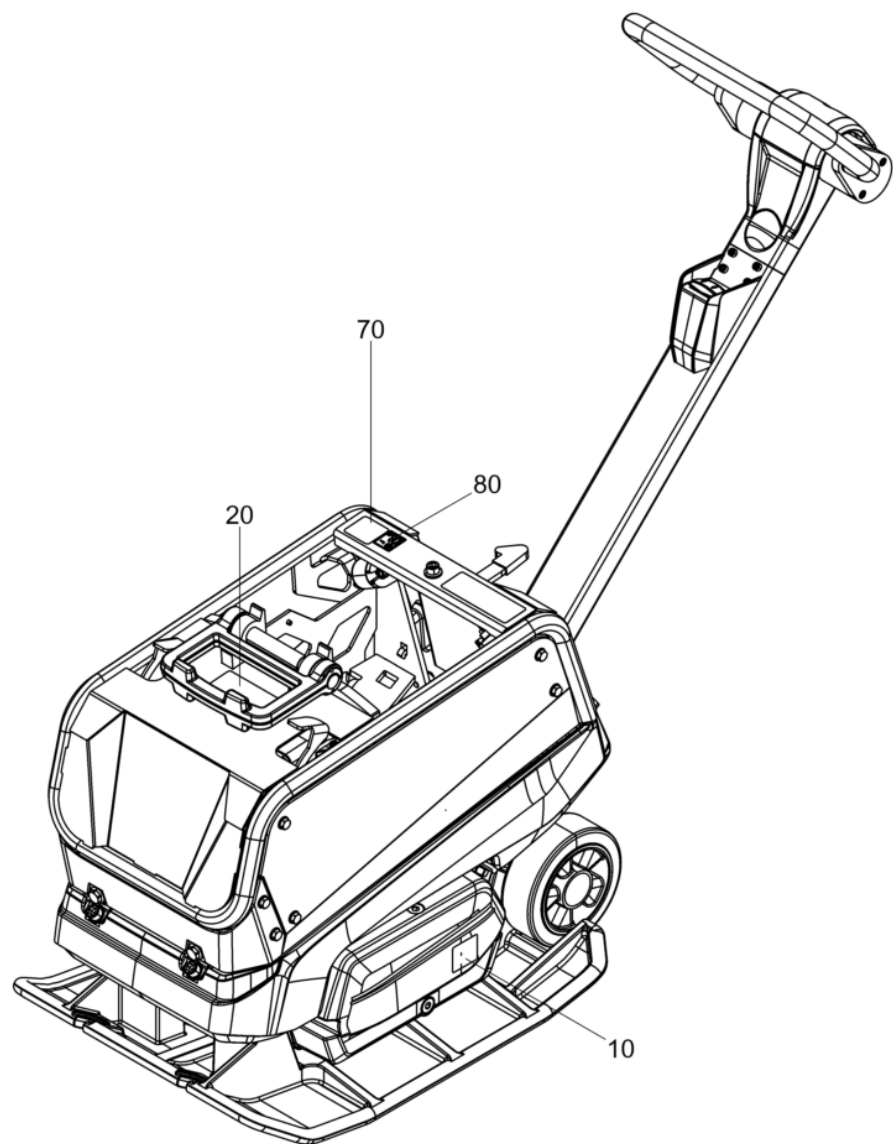

Aufkleber Basis
Labels base
Autocollants base

Aufkleber Basis
Labels base
Autocollants base

Item	Item no.	Beschreibung	Description	Description	Information	Pc.	Unit
10	5100068062	Aufkleber	Label	Autocollant		2	pc
20	5100060907	Aufkleber	Label	Autocollant		1	pc
30	5100067817	Aufkleber	Label	Autocollant		1	pc
60	5000220000	Aufkleber-Warnhinweis	Instruction label	Autocollant avec indication		1	pc
70	5100045462	Aufkleber	Decal	Autocollant		1	pc
80	5000129784	Aufkleber-Schalleistungspegel	Decal-sound power level	Autocollante-niveau sonore		1	pc