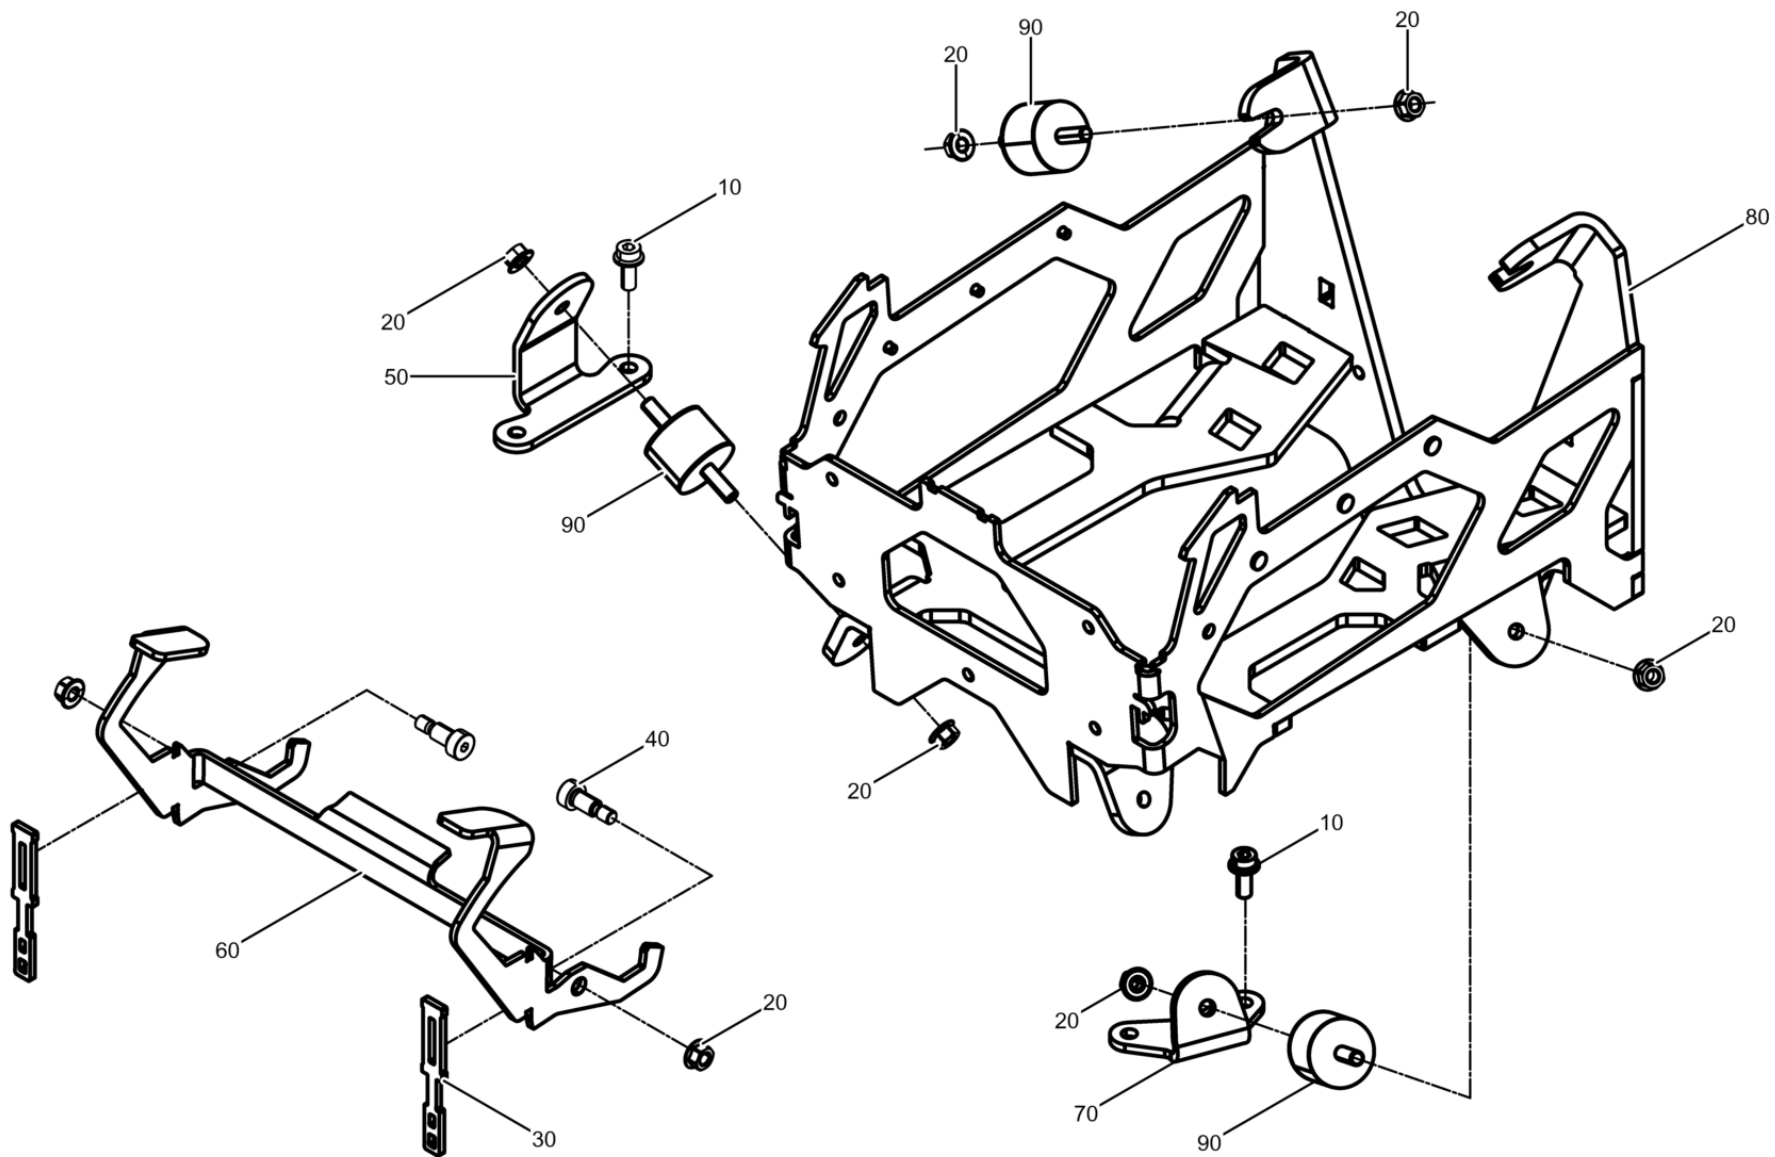

Akkuhalter Kpl.
Battery holder cpl.
Support de batterie cpl.

Akkualter Kpl.
Battery holder cpl.
Support de batterie cpl.

Item	Item no.	Beschreibung	Description	Description	Information	Pc.	Unit
10	5000098649	Zylindersicherungsschraube	Socket head cap screw	Poignée supplémentaire	/ M8 x 20	8	pc
20	5000096677	Sechskantmutter	Hexagon nut	Écrou hexagonal	/ M8	14	pc
30	5100065720	Gummilasche	Rubber strap	Attache gomme		2	pc
40	5100005556	Passschraube	Shim screw	Vis dajustage	/ 10x16	2	pc
50	5100064893	Pufferaufnahme Vorne	Bumper support front	Fixation du tampon avant		2	pc
60	5100064925	Hebel	Lever	Levier		1	pc
70	5100064892	Pufferaufnahme Hinten	Bumper support rear	Fixation du tampon arrière		2	pc
80	5100064517	Akkualter	Battery holder	Support de batterie		1	pc
90	5100065174	Gummi-Metall-Puffer	Shockmount	Tampon métallique oscillant		6	pc