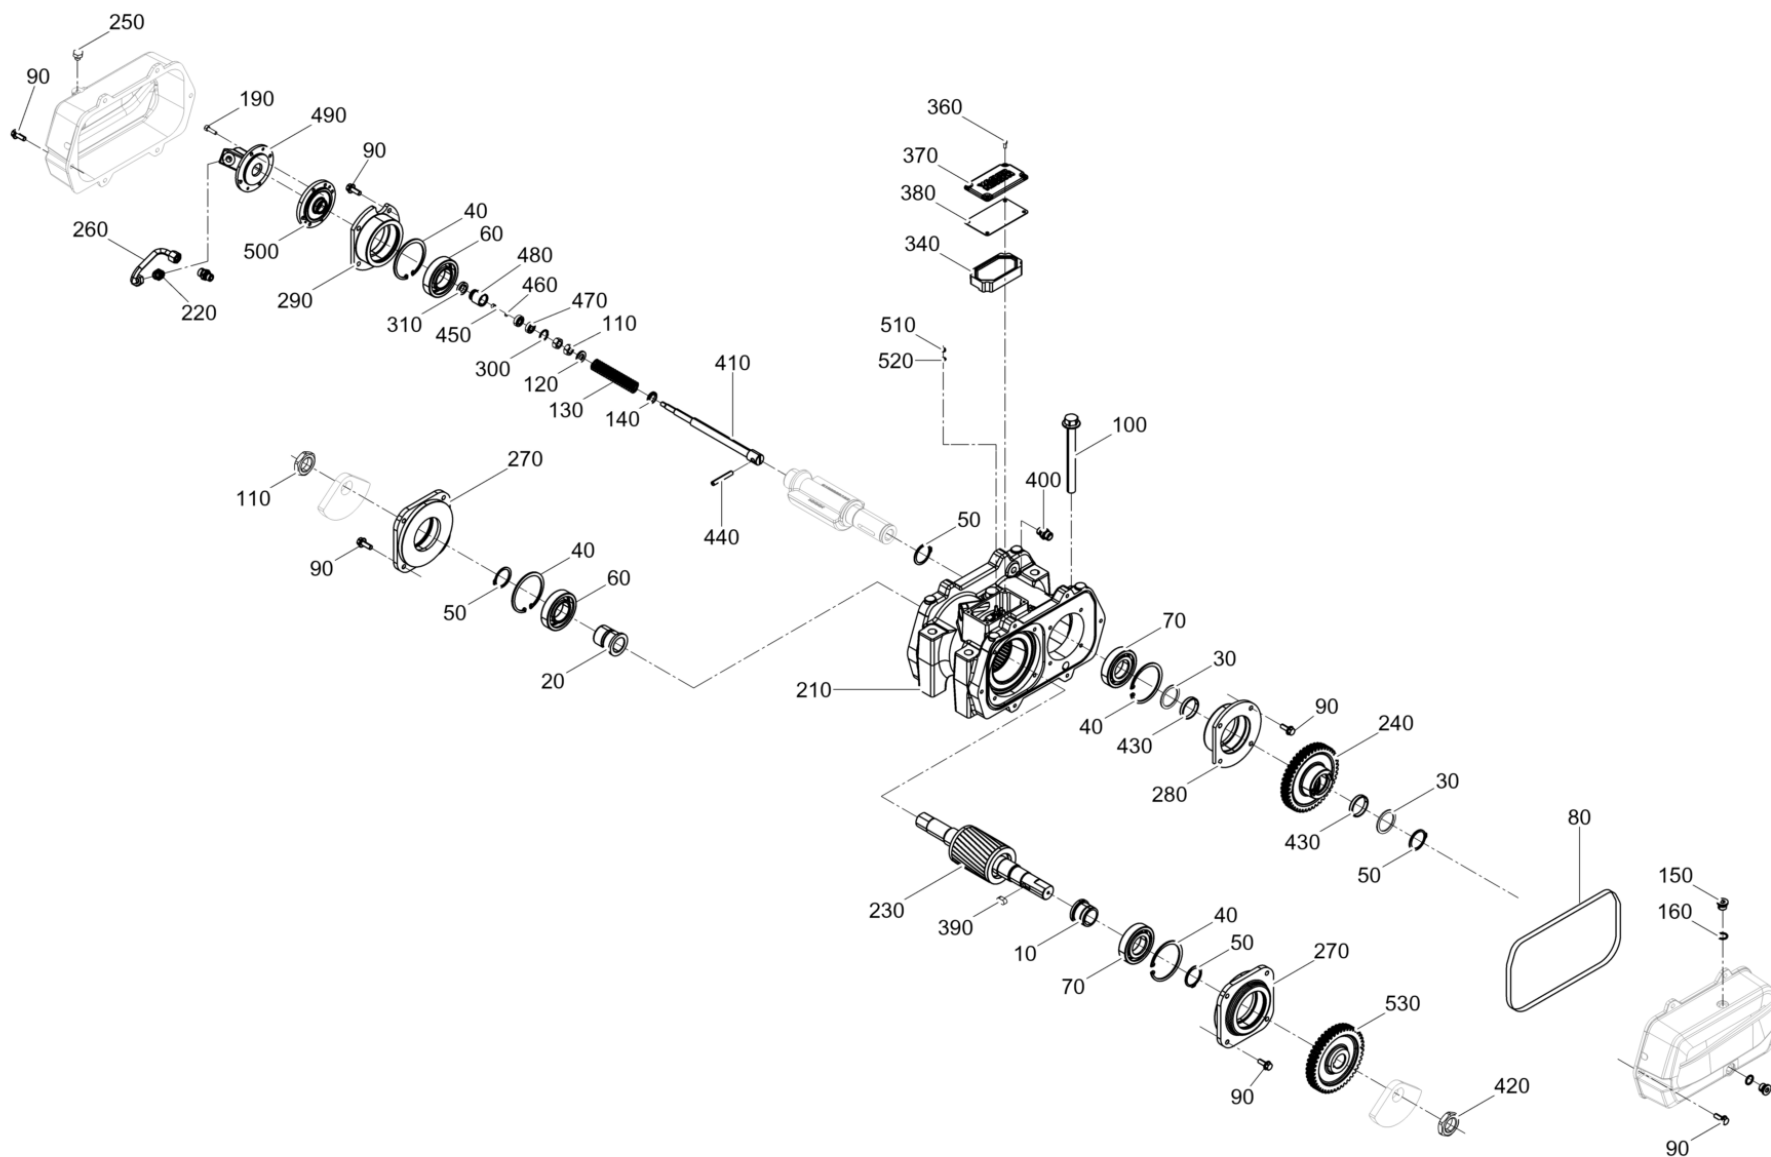

Erreger Basis  
 Exciter basis  
 Excitatrice base

**Erreger Basis**  
**Exciter basis**  
**Excitatrice base**

Item	Item no.	Beschreibung	Description	Description	Information	Pc.	Unit
10	5100067083	Lagersitz	Bearing seat	Chaise de palier		1	pc
20	5100067082	Lagersitz	Bearing seat	Chaise de palier		1	pc
30	5000220075	Stützscheibe	Supporting washer	Disque d'appui	/ S40x50	2	pc
40	5002004928	Sicherungsring	Retaining ring	Bague d'arrêt	/ 80 x 2,5	4	pc
50	5002004474	Sicherungsring	Retaining ring	Bague d'arrêt	/ 40 x 1,75	4	pc
60	5100065180	Zylinderrollenlager	Cylindrical roller bearing	Roulement à rouleaux		2	pc
70	5100065181	Zylinderrollenlager	Cylindrical roller bearing	Roulement à rouleaux		2	pc
80	5100066698	O-Ring	O-ring	Bague-o		2	pc
90	5100066697	Sechskantschraube	Hexagonal head cap screw	Vis à tête hexagonale		28	pc
100	5100066696	Sechskantschraube	Hexagonal head cap screw	Vis à tête hexagonale		6	pc
110	5000010884	Sechskantmutter	Hexagon nut	Écrou hexagonal	/ M12	2	pc
120	5100066438	Scheibe	Washer	Rondelle		1	pc
130	5100067053	Druckfeder	Compression spring	Ressort de pression		1	pc
140	5100066435	Scheibe	Washer	Rondelle		1	pc
150	5000011050	Verschlußschraube	Plug (threaded)	Bouchon	/ M16 x 1,5	2	pc
160	5000012082	Dichtungsring	Seal ring	Rondelle à étancher	/ A16 x 20	2	pc
190	5000012373	Zylinderschraube	Cheese head screw	Vis à tête cylindrique		4	pc
210	5100066012	Motorgehäuse Kpl.	Motor housing cpl.	Carter de moteur cpl.		1	pc
220	5100064783	Einschraubstutzen	Screwed socket	Manchon visse		2	pc
230	5100065591	Motorläufer	Motor armature	Rotor		1	pc
240	5100060178	Verstellhülse	Adjusting sleeve	Douille de réglage		1	pc
250	5001103030	Entlüftungsschraube	Vent screw	Vis d'évacuation d'air		1	pc
260	5100065065	Manguera Hidráulica	Hydraulic line	Manguera hidráulica		1	pc
270	5100064534	Lagerschild Vorne	Bearing bracket front	Bride palier avant		2	pc
280	5100064536	Lagerschild Hinten Links	Bearing bracket rear left	Bride palier arrière gauche		1	pc
290	5100064535	Lagerschild Hinten Rechts	Bearing bracket rear right	Bride palier arrière droit		1	pc
300	5002004979	Sicherungsring	Retaining ring	Bague d'arrêt	/ 22 x 1	1	pc
310	5000220356	Gummilippenring	Lip seal ring	Bague en caoutchouc	/ 25x 17x 5,5	1	pc
340	5000069291	Gummiformteil	Rubber isolator	Isolateur en caoutchouc		1	pc
360	5000095509	Zylinderschraube	Cheese head screw	Vis à tête cylindrique	/ M5 x 12	4	pc
370	5000067945	Deckel	Cover	Couvercle		1	pc
380	5000068755	Dichtung	Seal	Joint		1	pc
390	5100047188	Passfeder	Fitting key	Clavette		1	pc
400	5000046461	Einschraubstutzen	Screwed socket	Manchon visse		1	pc
410	5100060053	Schaltbolzen	Indexing bolt	Boulon de commande		1	pc
420	5000010822	Sechskantmutter	Hexagon nut	Écrou hexagonal	/ M30 x 1,5	2	pc