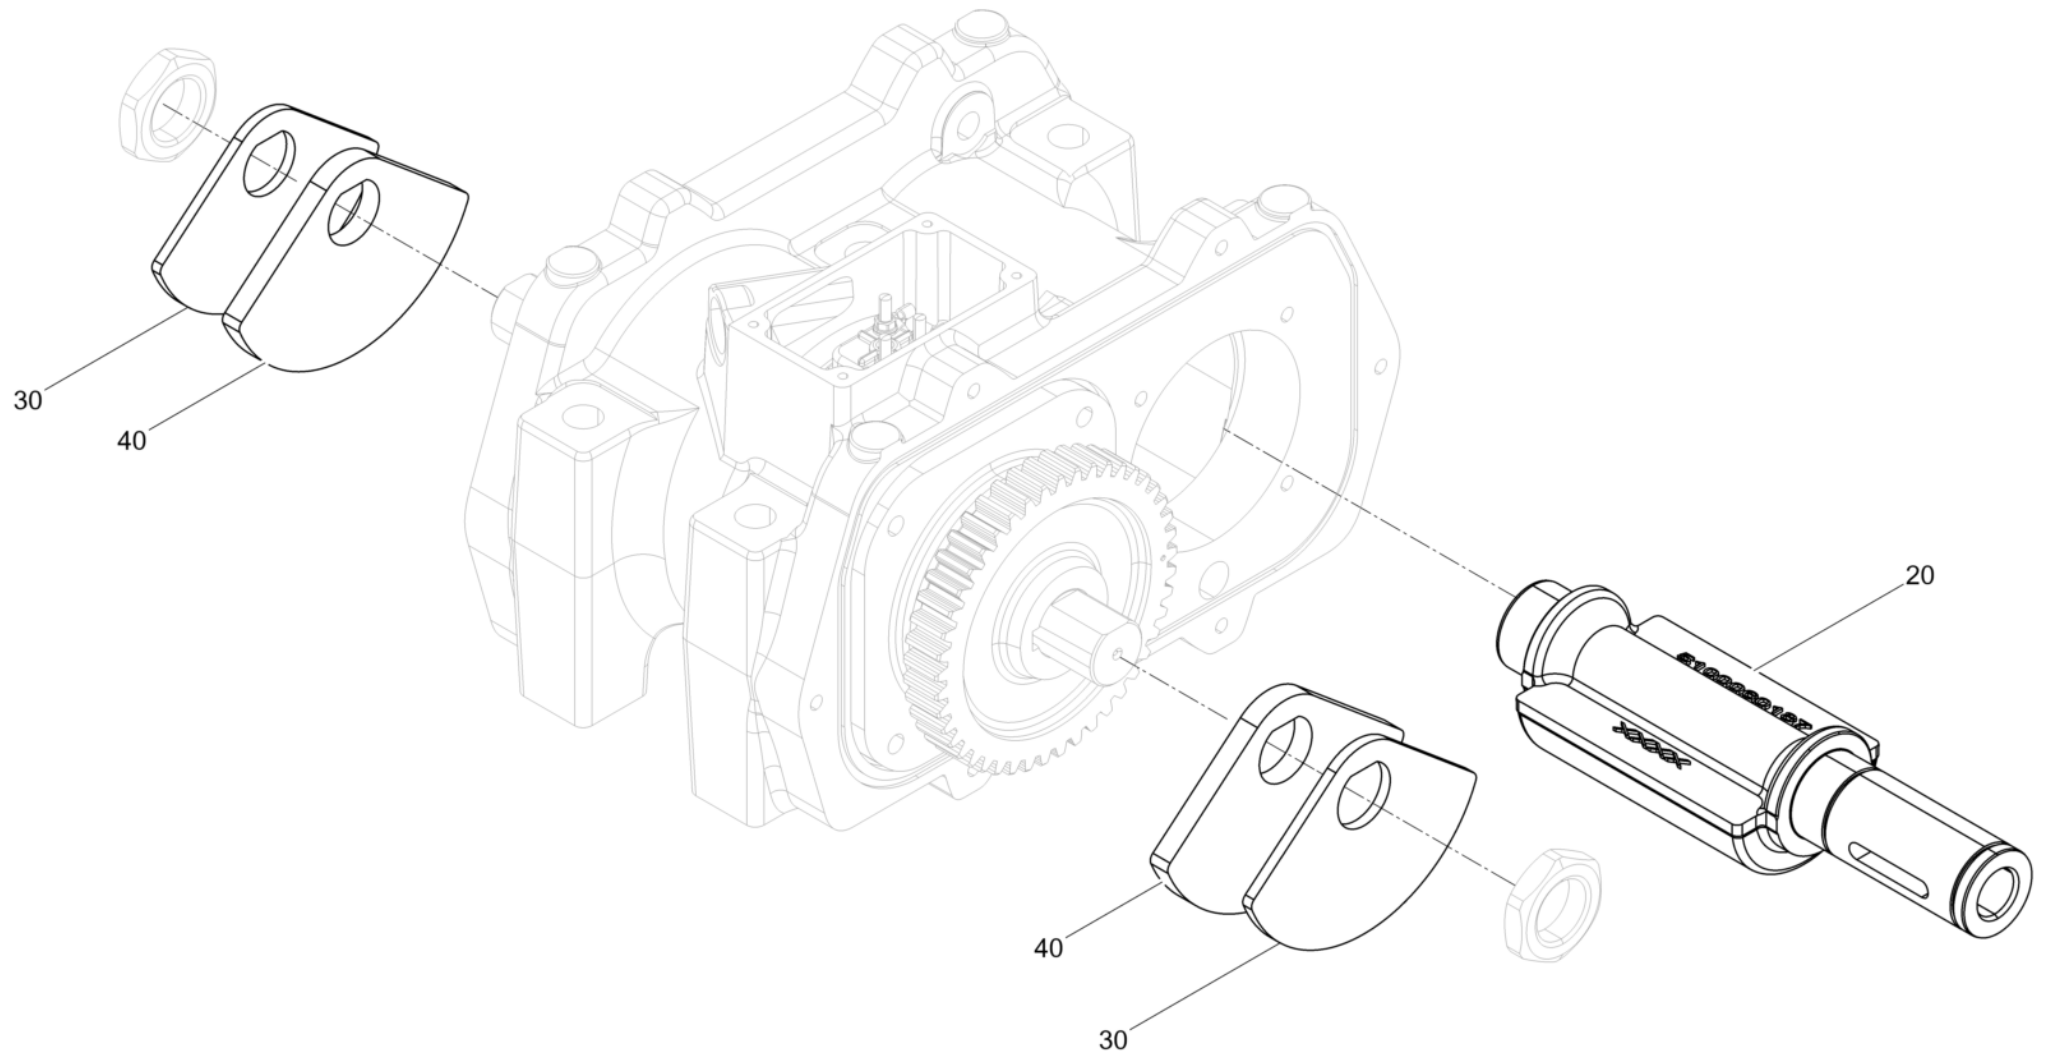

**Erreger 30kN**  
**Exciter 30kn**  
**Excitatrice 30kn**

Item	Item no.	Beschreibung	Description	Description	Information	Pc.	Unit
20	5100063164	Verstellwelle	Setting shaft	Axe de réglage		1	pc
30	5100071921	Unwucht	Eccentric weight	Balourd		2	pc
40	5100071922	Unwucht	Eccentric weight	Balourd		2	pc