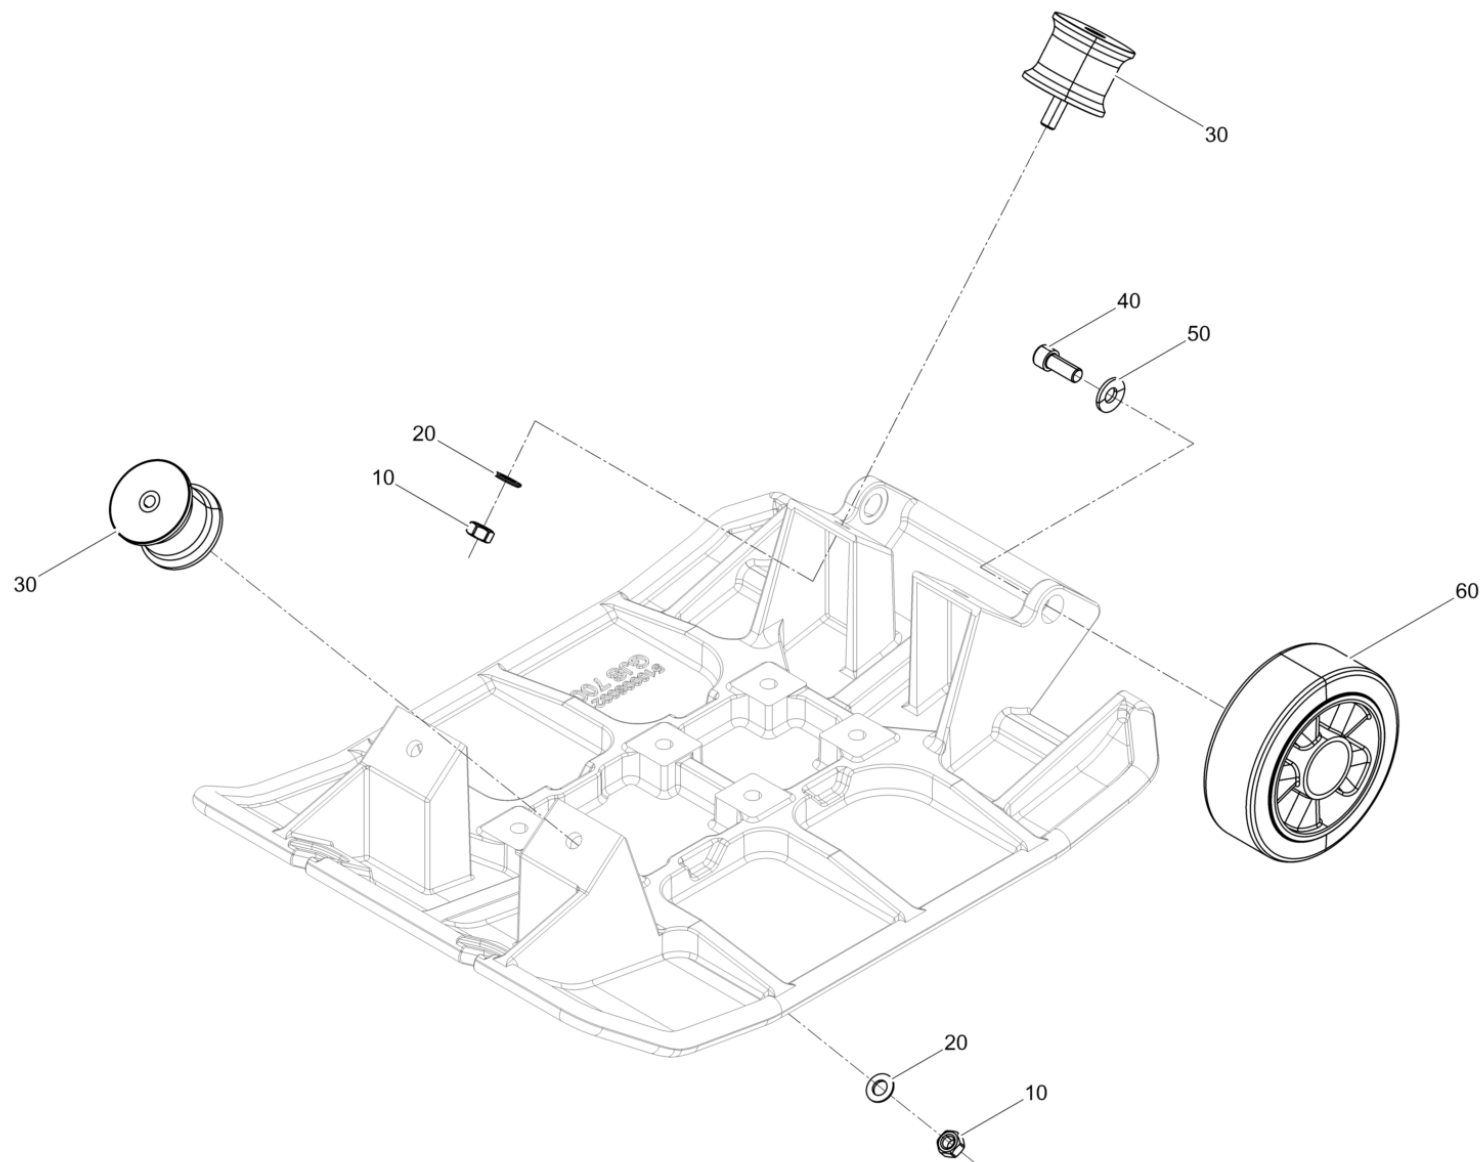

**Erreger 30kN**  
**Exciter 30kn**  
**Excitatrice 30kn**

Item	Item no.	Beschreibung	Description	Description	Information	Pc.	Unit
20	5100063164	Verstellwelle	Setting shaft	Axe de réglage		1	pc
30	5100071921	Unwucht	Eccentric weight	Balourd		2	pc
40	5100071922	Unwucht	Eccentric weight	Balourd		2	pc

20

10

**Erreger  
Exciter  
Excitatrice**

Item	Item no.	Beschreibung	Description	Description	Information	Pc.	Unit
10	5100060182	Seitendeckel Links	Side cap left	Couvercle gauche		1	pc
20	5100060180	Seitendeckel Rechts	Side cap right	Couvercle droite		1	pc

Untermasse Basis  
Baseplate basis  
Masse inferieure base

**Untermasse Basis**  
**Baseplate basis**  
**Masse inferieure base**

Item	Item no.	Beschreibung	Description	Description	Information	Pc.	Unit
10	5000010884	Sechskantmutter	Hexagon nut	Écrou hexagonal	/ M12	4	pc
20	5000010620	Scheibe	Flat washer	Rondelle	/ 12	4	pc
30	5000125931	Gummi-Metall-Puffer	Shockmount	Tampon métallique oscillant		4	pc
40	5000011529	Zylinderschraube	Cheese head screw	Vis à tête cylindrique	/ M12 x 30	2	pc
50	5000031565	Spannscheibe	Lockwasher	Rondelle de ressort		2	pc
60	5000125927	Laufрад	Tire	Roue		2	pc