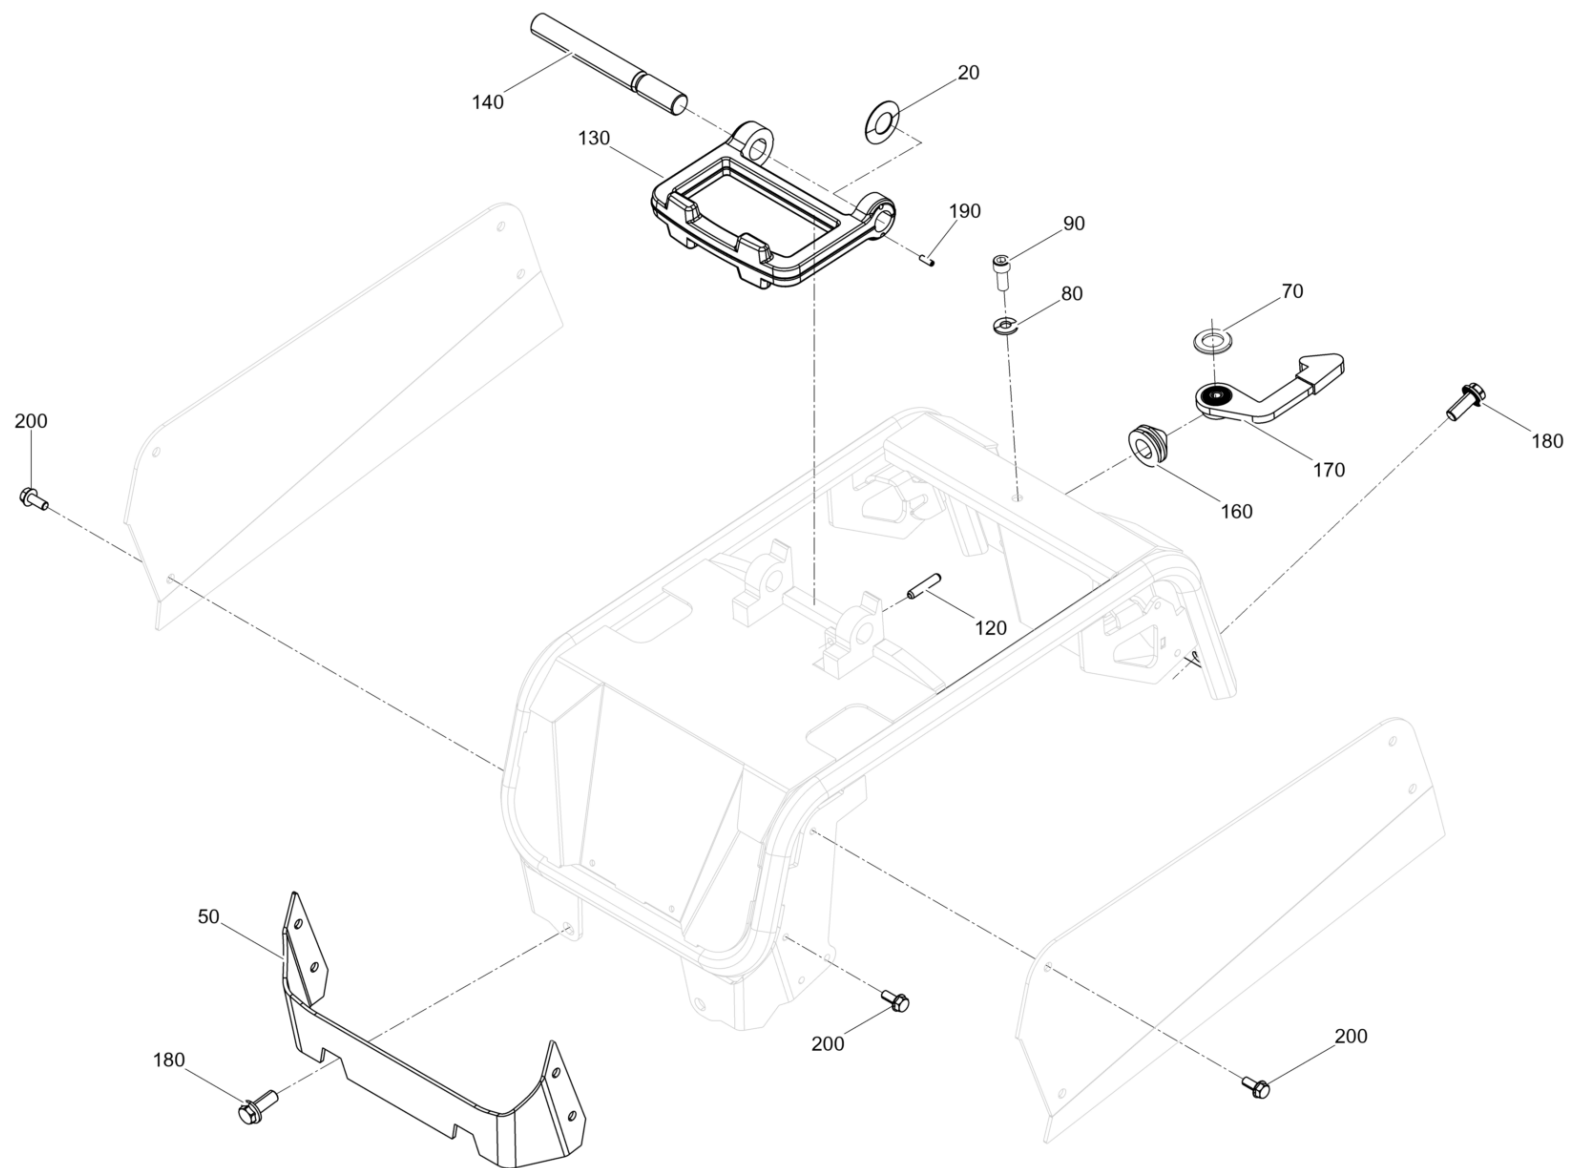

Schutzrahmen Basis
Protective frame basis
Cadre protection base

Schutzrahmen Basis
Protective frame basis
Cadre protection base

Item	Item no.	Beschreibung	Description	Description	Information	Pc.	Unit
20	5000202829	Tellerfeder	Cup spring	Ressort belleville		2	pc
50	5100064521	Verkleidung	Cover	Revetement		1	pc
70	5000010616	Scheibe	Flat washer	Rondelle		1	pc
80	5000033988	Spannscheibe	Lockwasher	Rondelle de ressort		1	pc
90	5000011535	Zylinderschraube	Cheese head screw	Vis à tête cylindrique		1	pc
120	5100058126	Spannstift	Roll pin	Goupille de tension		1	pc
130	5100057544	Kranöse	Jack ring	Oeillet		1	pc
140	5100057560	Achse	Axle	Axe		1	pc
160	5000200617	Puffer	Shockmount	Tampon		1	pc
170	5000200616	Klaue Kpl.	Carrier cpl.	Griffe cpl.		1	pc
180	5100018059	Sicherungsschraube	Corrugated-head screw	Vis de sécurité		4	pc
190	5000126187	Gewindestift	Threaded pin	Goupille fileté		2	pc
200	5000105944	Schraube	Screw	Vis	/ DE M8 x 20	12	pc