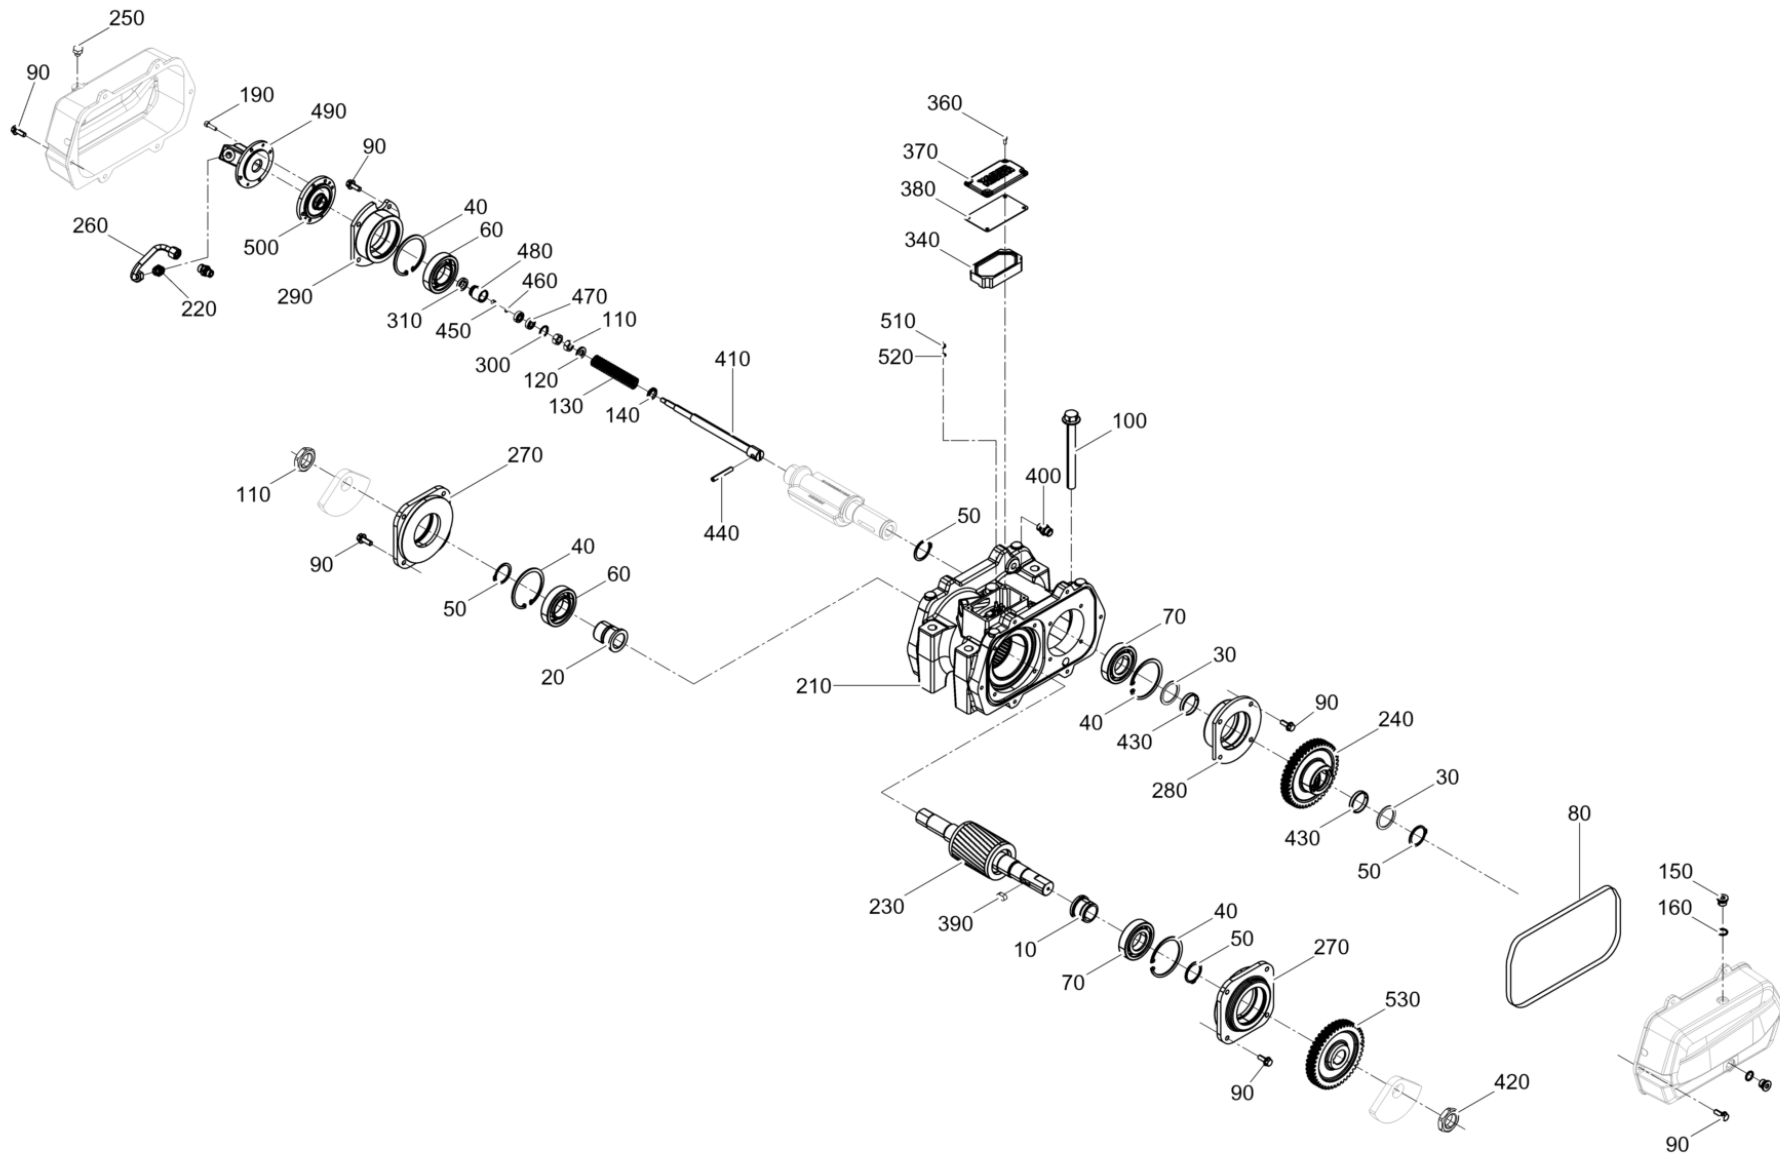

Erreger Basis
Exciter basis
Excitatrice base

Erreger Basis
Exciter basis
Excitatrice base

Item	Item no.	Beschreibung	Description	Description	Information	Pc.	Unit
430	5000220072	Buchse	Bushing	Douille		2	pc
440	5000220073	Schaltstift	Tripping pin	Broche de manoeuvre		1	pc
450	5000024617	Zylinderschraube	Cheese head screw	Vis à tête cylindrique	/ M5 x 10	1	pc
460	5000010625	Scheibe	Flat washer	Rondelle		1	pc
470	5002006596	Rillenkugellager	Grooved ball bearing	Roulement rainuré à billes		2	pc
480	5000220355	Kolben	Piston	Piston		1	pc
490	5000220220	Zylinderdeckel	Cylinder cover	Couvercle de cylindre		1	pc
500	5000220216	Anschlagdeckel	Cover	Couvercle		1	pc
510	5000012997	Sechskantmutter	Hexagon nut	Écrou hexagonal	/ M5	3	pc
520	5000012643	Scheibe	Flat washer	Rondelle	/ 5	3	pc
530	5100072139	Zahnrad	Gear	Engrenage		1	pc