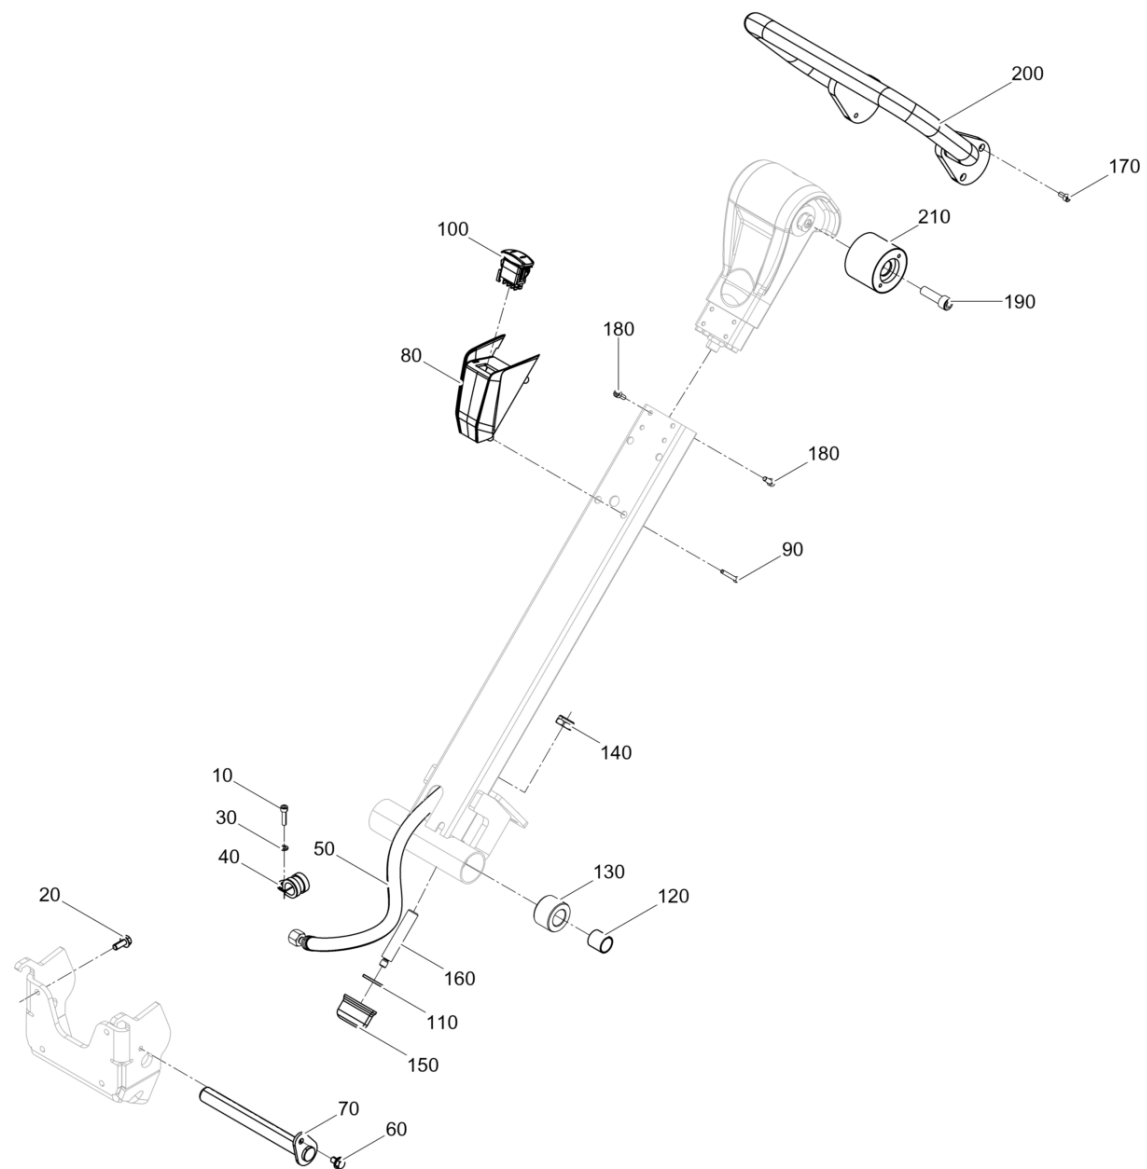

Deichsel Basis  
Center pole basis  
Timon base

**Deichsel Basis**  
**Center pole basis**  
**Timon base**

Item	Item no.	Beschreibung	Description	Description	Information	Pc.	Unit
10	5000011550	Zylinderschraube	Cheese head screw	Vis à tête cylindrique	/ M6 x 25	1	pc
20	5000105944	Schraube	Screw	Vis	/ DE M8 x 20	4	pc
30	5000010624	Scheibe	Flat washer	Rondelle		1	pc
40	5000206551	Rohrschelle	Clamp	Agrafe		1	pc
50	5100065246	Hydraulikschlauchleitung	Hydraulic hose line	Tuyau hydraulique		1	pc
60	5100050635	Schraube	Screw	Vis		1	pc
70	5100064894	Deichselachse	Axle	Axe		1	pc
80	5100065532	Schaltergehäuse	Switch box	Carter d'interrupteur		1	pc
90	5100065529	Linsenkopfschraube	Oval head screw	Vis noyée lentiforme		4	pc
100	5100045196	Wippschalter	Switch	Interrupteur		1	pc
110	5000012976	Scheibe	Washer	Rondelle	/ R11	1	pc
120	5000126164	Gleitbuchse	Slide bush	Bôte de glissement		2	pc
130	5000201018	Buchse	Bush	Boîte		2	pc
140	5000013496	Sechskantmutter	Hexagon nut	Écrou hexagonal		1	pc
150	5000127085	Anschlagpuffer	Shockmount	Silentbloc		1	pc
160	5000201009	Gewindespindel	Threaded spindle	Tige fileté		1	pc
170	5000011554	Zylinderschraube	Cheese head screw	Vis à tête cylindrique		4	pc
180	5000011553	Zylinderschraube	Cheese head screw	Vis à tête cylindrique		8	pc
190	5100010091	Zylinderschraube	Cheese head screw	Vis à tête cylindrique	/ M12x 40	2	pc
200	5000214990	Bügel	Clamp	Attache		1	pc
210	5000215035	Gummi-Metall-Puffer	Shockmount	Tampon métallique oscillant		2	pc

**Deichsel  
Center pole  
Timon**

Item	Item no.	Beschreibung	Description	Description	Information	Pc.	Unit
80	5100064926	Deichselaufnahme	Support	Support		1	pc
220	5100065530	Deichsel	Center pole	Timon		1	pc
250	5000125336	Deichselkopf Kpl.	Centre pole head	Tête de timon		1	pc