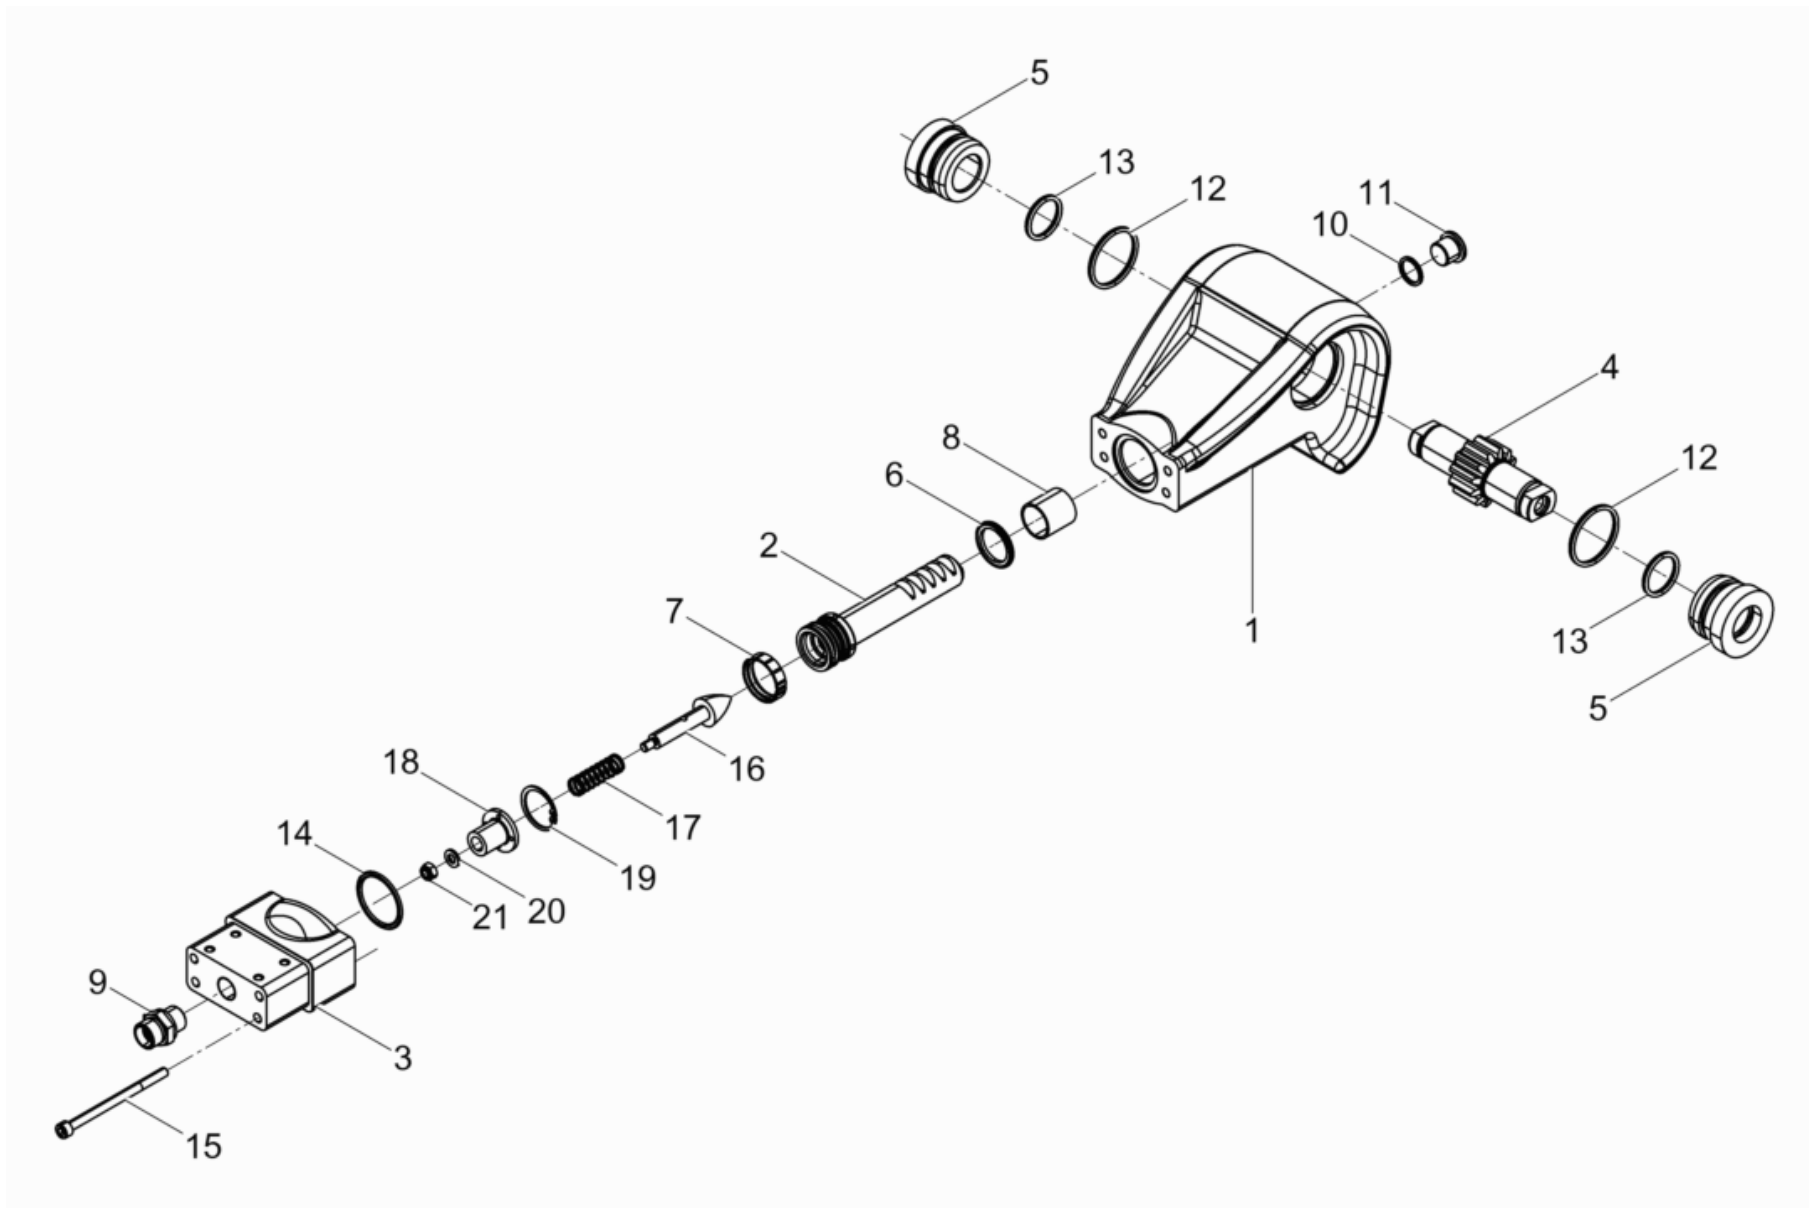

Deichselkopf Kpl.
Center pole head cpl.
Tête de timon cpl.

Deichselkopf Kpl.
Center pole head cpl.
Tête de timon cpl.

Item	Item no.	Beschreibung	Description	Description	Information	Pc.	Unit
1	5000125363	Deichselkopf	Center pole head	Tête de timon		1	pc
2	5100018558	Kolbenstange	Piston rod	Tige de piston		1	pc
3	5000125924	Adapter Deichselkopf	Guide pole head adapter	Adaptateur tête à timon		1	pc
4	5000069726	Zahnradwelle	Long face pinion	Arbre formant pignon		1	pc
5	5000125926	Distanzstück	Spacer	Pièce d'écartement		2	pc
6	5000129269	Kompaktdichtung	Compact seal	Garniture compacte		1	pc
7	5000126163	Kolbenführungsring	Piston guide ring	Bague de guidage du piston		1	pc
8	5000126164	Gleitbuchse	Slide bush	Bôte de glissement		1	pc
9	5000046092	Einschraubstutzen	Screwed socket	Manchon visse		1	pc
10	5000012082	Dichtungsring	Seal ring	Rondelle à étancher	/ A16 x 20	1	pc
11	5000011050	Verschlußschraube	Plug (threaded)	Bouchon	/ M16 x 1,5	1	pc
12	5000068752	O-Ring	O-ring	Bague-o		2	pc
13	5000018194	O-Ring	O-ring	Bague-o		2	pc
14	5000067781	O-Ring	O-ring	Bague-o		1	pc
15	5000200651	Zylinderschraube	Cheese head screw	Vis à tête cylindrique	/ M6 x 90	4	pc
16	5100018559	Dichtkegel	Seal cone	Bague d'icône		1	pc
17	5100018591	Druckfeder	Compression spring	Ressort de pression		1	pc
18	5100018590	Führungshülse	Guide sleeve	Douille de guidage		1	pc
19	5002001695	Sicherungsring	Retaining ring	Bague d'arrêt	/ 30 x 1,2	1	pc
20	5000010624	Scheibe	Flat washer	Rondelle		1	pc
21	5000010368	Sechskantmutter	Hexagon nut	Écrou hexagonal		1	pc