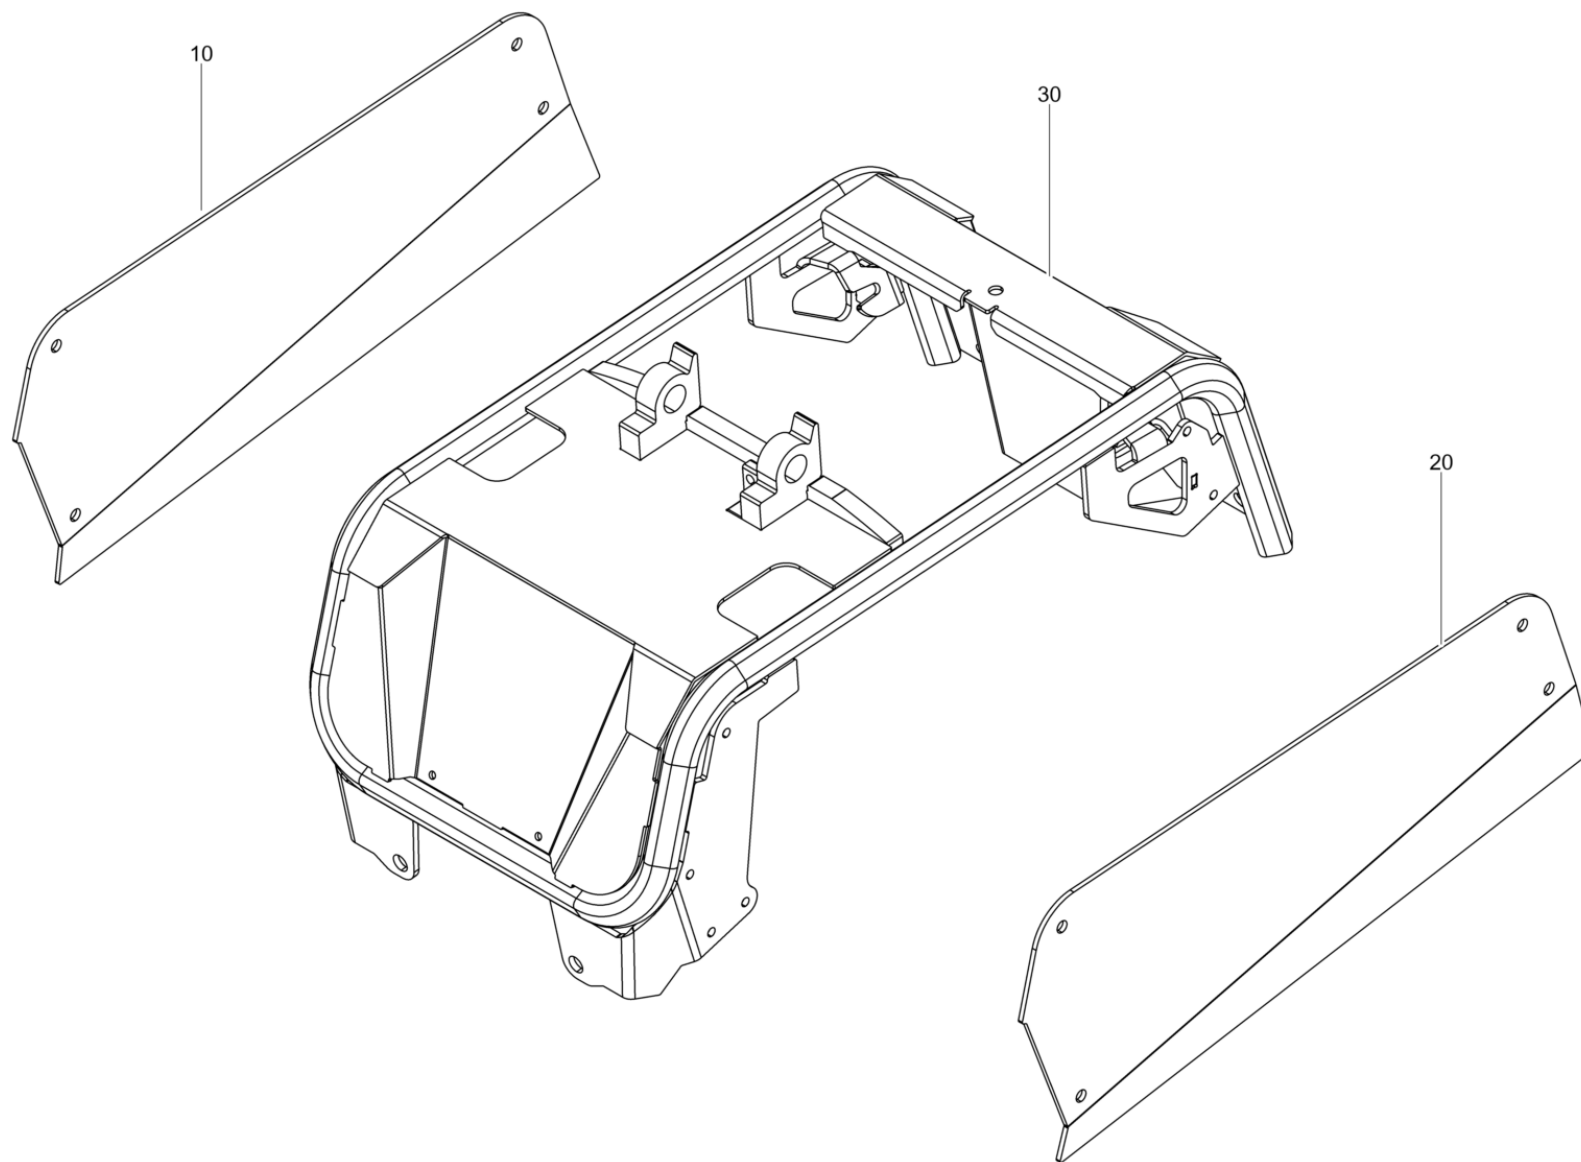

Schutzrahmen
Protective frame
Cadre protection

Schutzrahmen
Protective frame
Cadre protection

Item	Item no.	Beschreibung	Description	Description	Information	Pc.	Unit
10	5100064520	Seitenverkleidung Rechts	Hood right	Revetement droite		1	pc
20	5100064519	Seitenverkleidung Links	Hood left	Revetement gauche		1	pc
30	5100064514	Schutzrahmen	Protective frame	Cadre protection		1	pc