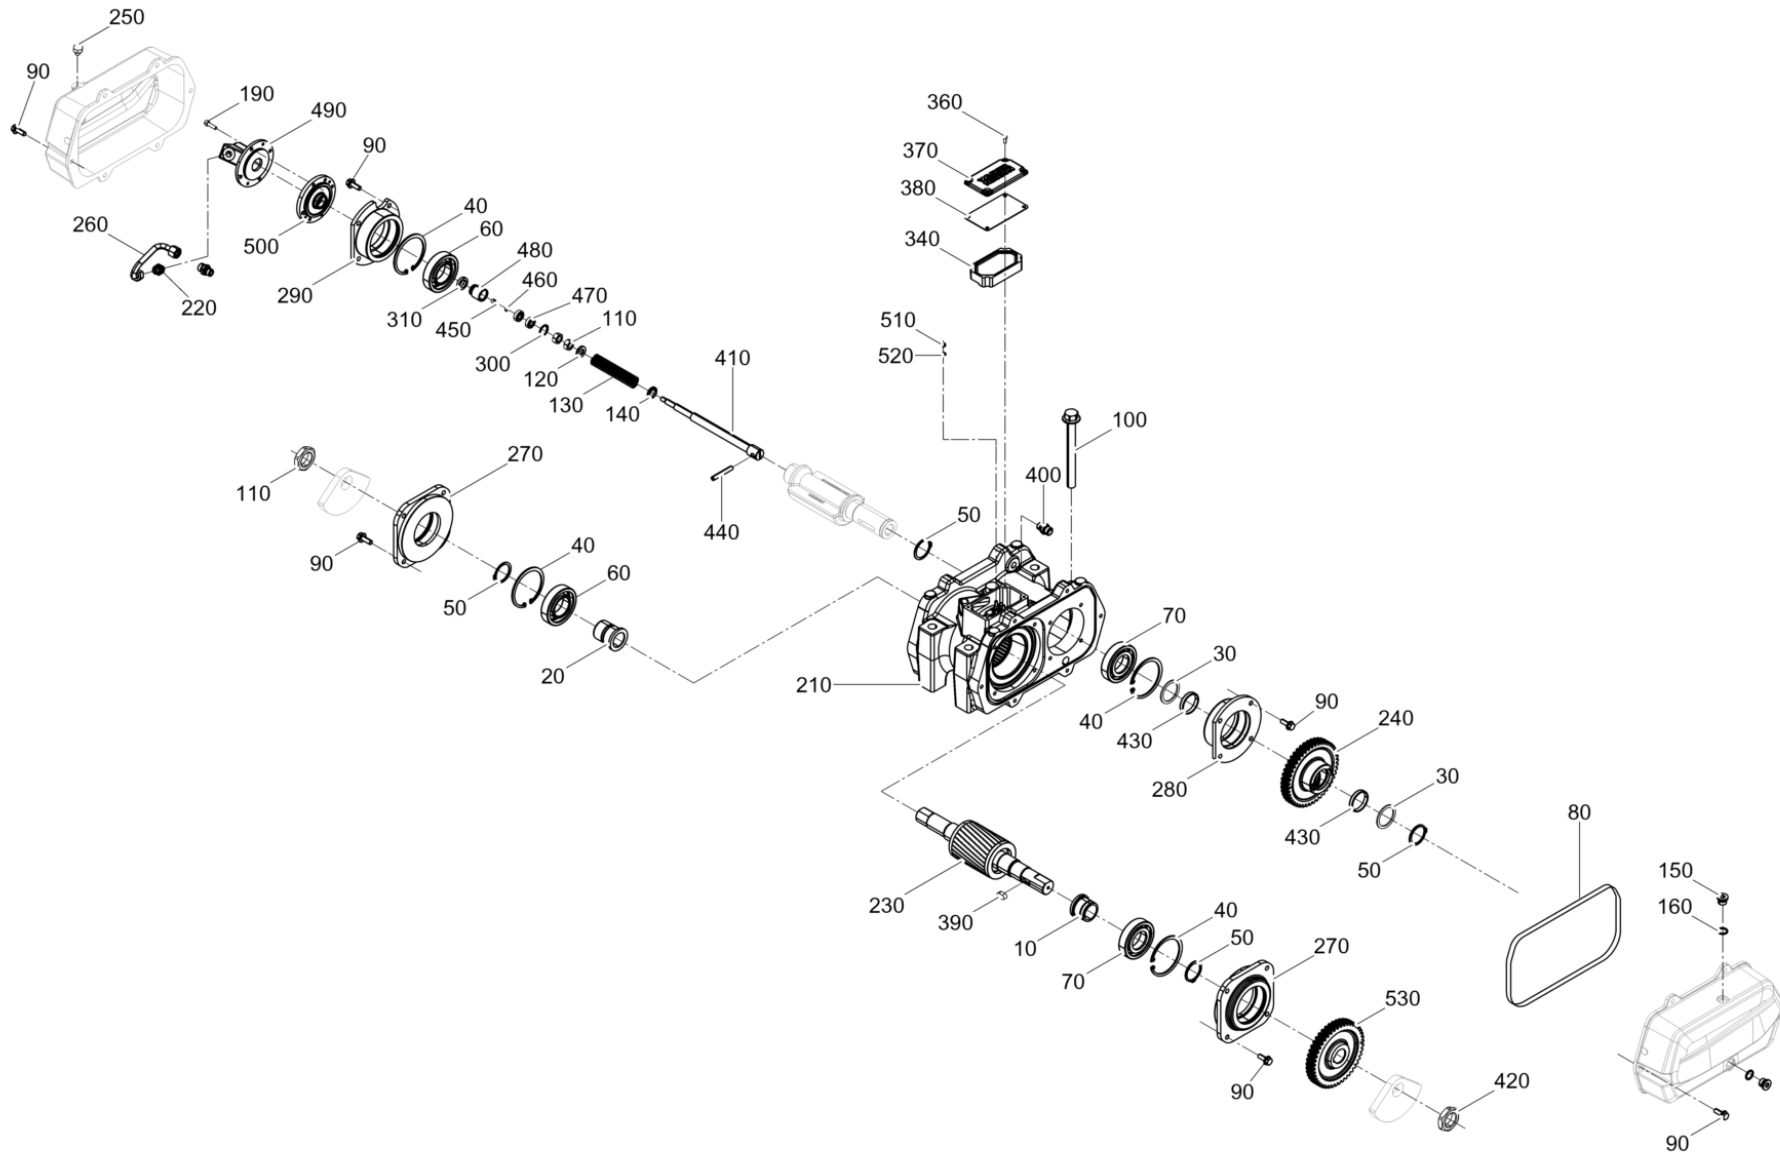

Vibratore base
Excitador base
Exciter basis

Vibratore base
Excitador base
Exciter basis

Item	Item no.	Descrizione	Descripción	Description	Information	Pc.	Unit
430	5000220072	Bussole	Buje	Bushing		2	pc
440	5000220073	Perno di commutazione	Espiga de mando	Tripping pin		1	pc
450	5000024617	Vite a testa cilindrica	Tornillo cilíndrico	Cheese head screw	/ M5 x 10	1	pc
460	5000010625	Finestrino	Arandela	Flat washer		1	pc
470	5002006596	Cuscinetto radiale rigido a sfere	Rodamiento a bolas	Grooved ball bearing		2	pc
480	5000220355	Pistone	Pistón	Piston		1	pc
490	5000220220	Copricilindro	Tapa del cilindro	Cylinder cover		1	pc
500	5000220216	Copertura di arresto	Tapa	Cover		1	pc
510	5000012997	Dado esagonale	Tuerca hexagonal	Hexagon nut	/ M5	3	pc
520	5000012643	Finestrino	Arandela	Flat washer	/ 5	3	pc
530	5100072139	Ingranaggio	Engranaje	Gear		1	pc