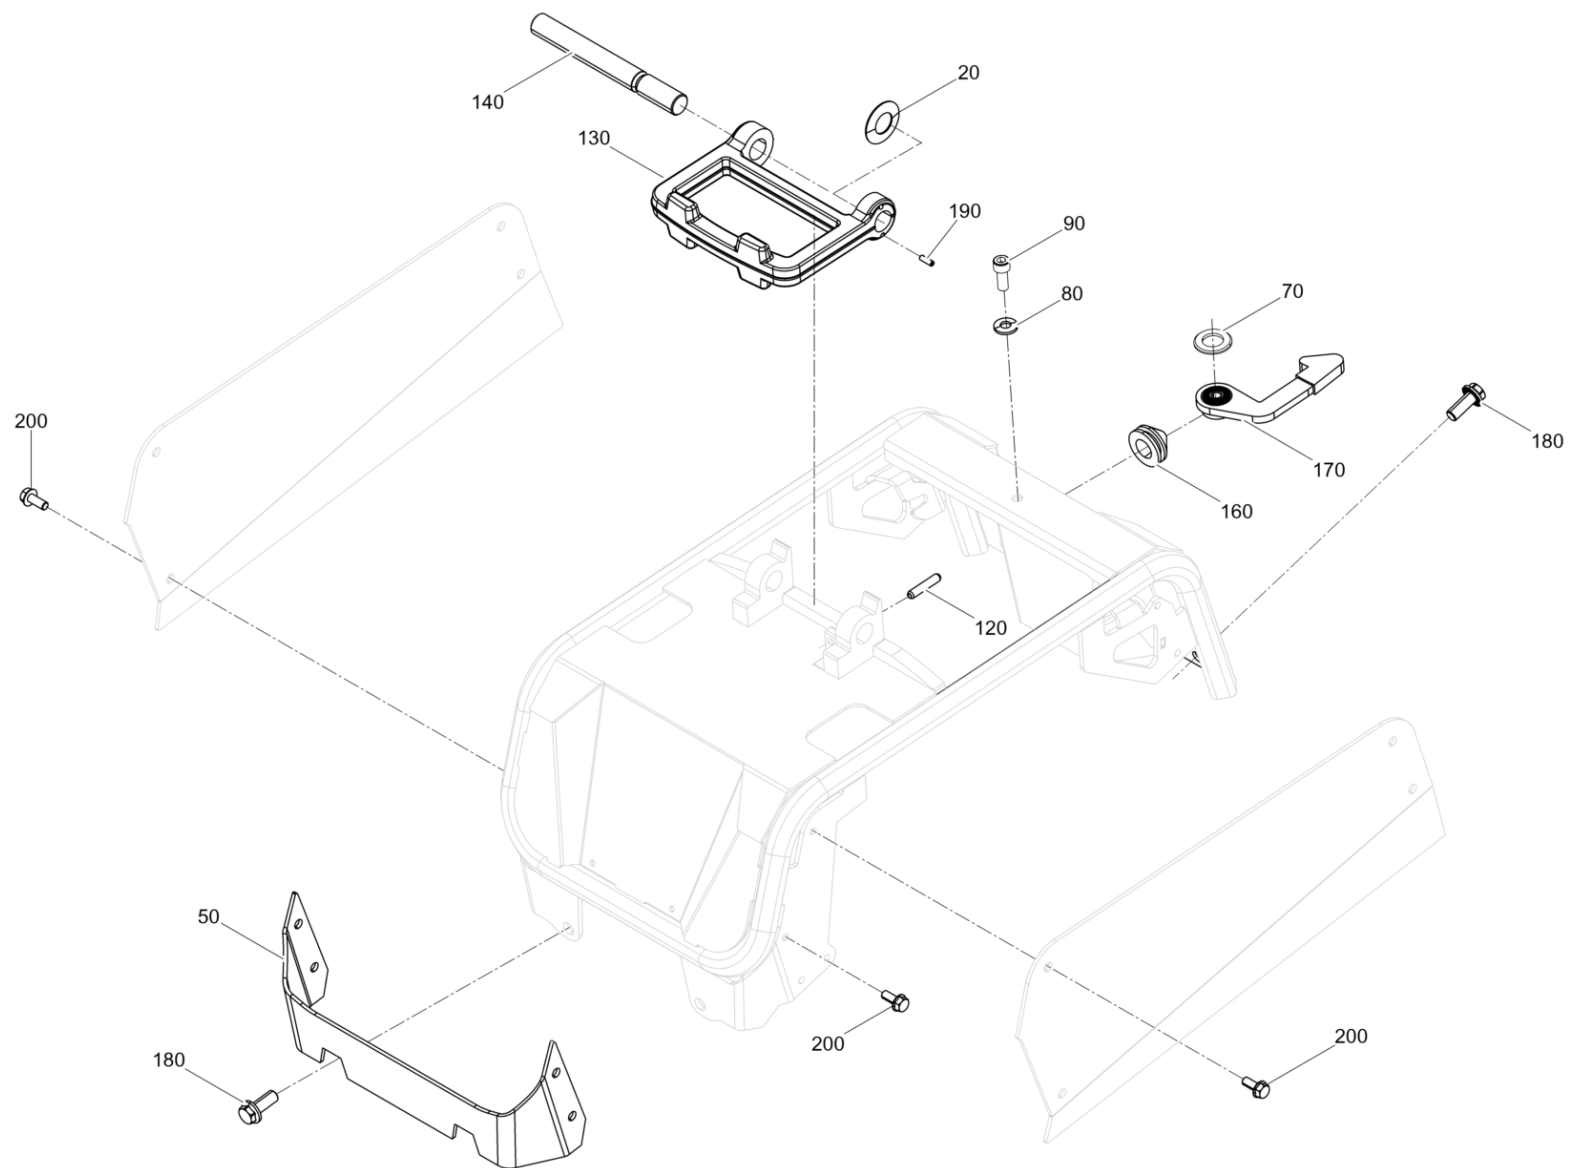

Telaio di protezione base
Armazón de protección base
Protective frame basis

Telaio di protezione base
Armazón de protección base
Protective frame basis

Item	Item no.	Descrizione	Descripción	Description	Information	Pc.	Unit
20	5000202829	Rondella elastica	Resorte de platillo	Cup spring		2	pc
50	5100064521	Copertura	Revestimiento interior	Cover		1	pc
70	5000010616	Finestrino	Arandela	Flat washer		1	pc
80	5000033988	Rondella elastica	Arandela elástica	Lockwasher		1	pc
90	5000011535	Vite a testa cilindrica	Tornillo cilíndrico	Cheese head screw		1	pc
120	5100058126	Spina elastica	Pasador	Roll pin		1	pc
130	5100057544	Gancio di sollevamento	Ojete para grua	Jack ring		1	pc
140	5100057560	Albero	Eje	Axle		1	pc
160	5000200617	Tampone	Tope	Shockmount		1	pc
170	5000200616	Artiglio cpl.	Garra cpl.	Carrier cpl.		1	pc
180	5100018059	Vite di sicurezza	Tornillo de seguridad	Corrugated-head screw		4	pc
190	5000126187	Vite senza testa	Varilla roscada	Threaded pin		2	pc
200	5000105944	Vite	Tornillo	Screw	/ DE M8 x 20	12	pc