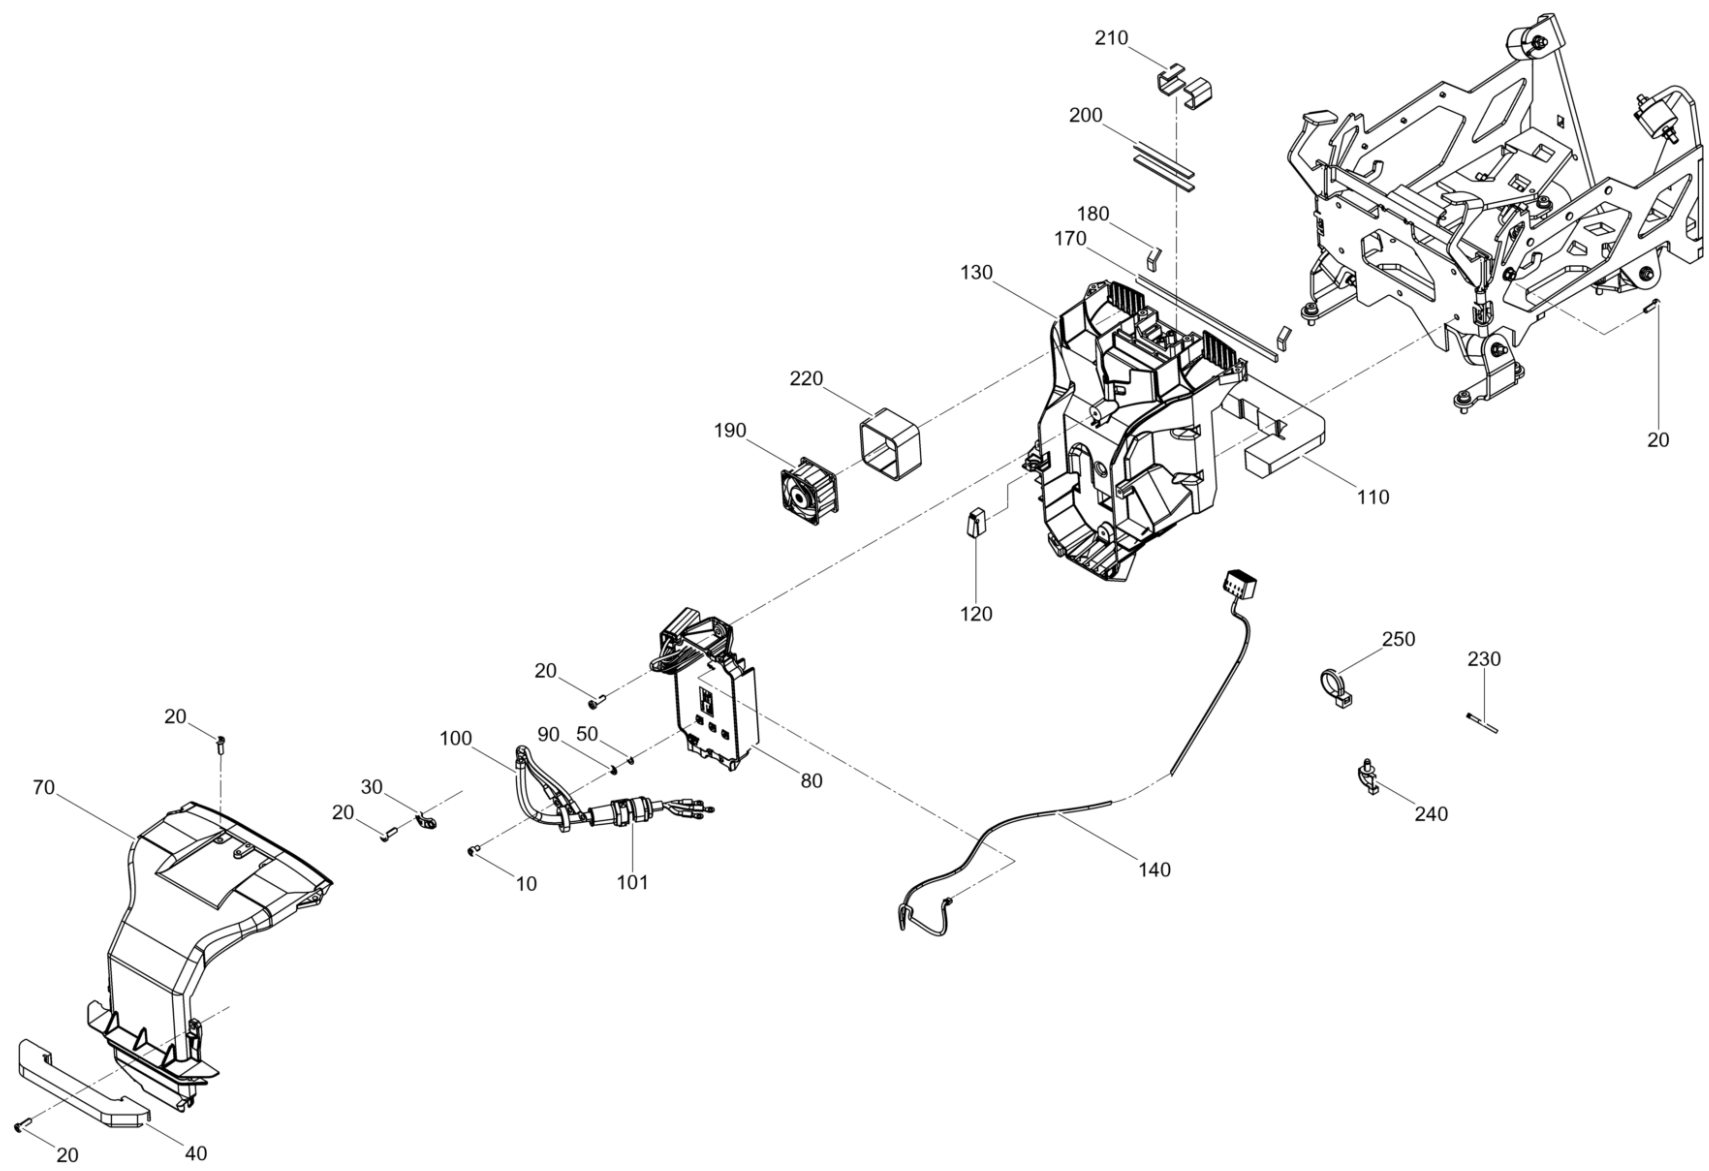

Trazione
Sistema impulsor
Drive system

Trazione
Sistema impulsor
Drive system

Item	Item no.	Descrizione	Descripción	Description	Information	Pc.	Unit
10	5000014425	Vite a testa cilindrica	Tornillo cilíndrico	Cheese head screw		3	pc
20	5100013871	Vite a testa bombata	Tornillo gota de sebo	Oval head screw	/ 6 x 20	15	pc
30	5100000179	Morsetto	Abrazadera	Clamp		1	pc
40	5100065716	Guarnizione	Junta	Gasket		1	pc
50	5000202098	Rondella di sicurezza dentata	Arandela dentada	Toothed lock washer	/ A 6,4	3	pc
70	5100065718	Porta spazzole coperchio	Conducción de aire tapa	Air ducting cover		1	pc
80	5100065069	Convertitore di frequenza	Convertidor	Umformer		1	pc
90	5000010624	Finestrino	Arandela	Flat washer		3	pc
100	5100066494	Cavo	Cable	Cable		1	pc
110	5100065717	Guarnizione	Junta	Gasket		1	pc
120	5100067071	Guarnizione	Junta	Gasket		1	pc
130	5100065719	Porta spazzole supporto	Conducción de aire apoyo	Air ducting air support		1	pc
140	5100064652	Cavo dell'interruttore	Cable del interruptor	Switch cable		1	pc
170	5100067991	Guarnizione	Cinta de obturación	Sealing tape		1	pc
180	5100067989	Guarnizione	Cinta de obturación	Sealing tape		2	pc
190	5100065176	Ventilatore assiale	Ventilador axial	Axial fan		2	pc
191	5000201171	Raccordo a vite	Atornilladura	Screw connection	/ M25 x 1,5	1	pc
200	5100067822	Guarnizione	Cinta de obturación	Sealing tape		2	pc
210	5100067824	Guarnizione	Cinta de obturación	Sealing tape		3	pc
220	5100067823	Guarnizione	Cinta de obturación	Sealing tape		2	pc
230	5000206683	Fascette t30l	Fijación de cables t30l	Cable yarn t30l		1	pc
240	5100011341	Fascette	Fijación	Tie cable		3	pc
250	5000038489	Fascette	Fijación	Tie cable		1	pc