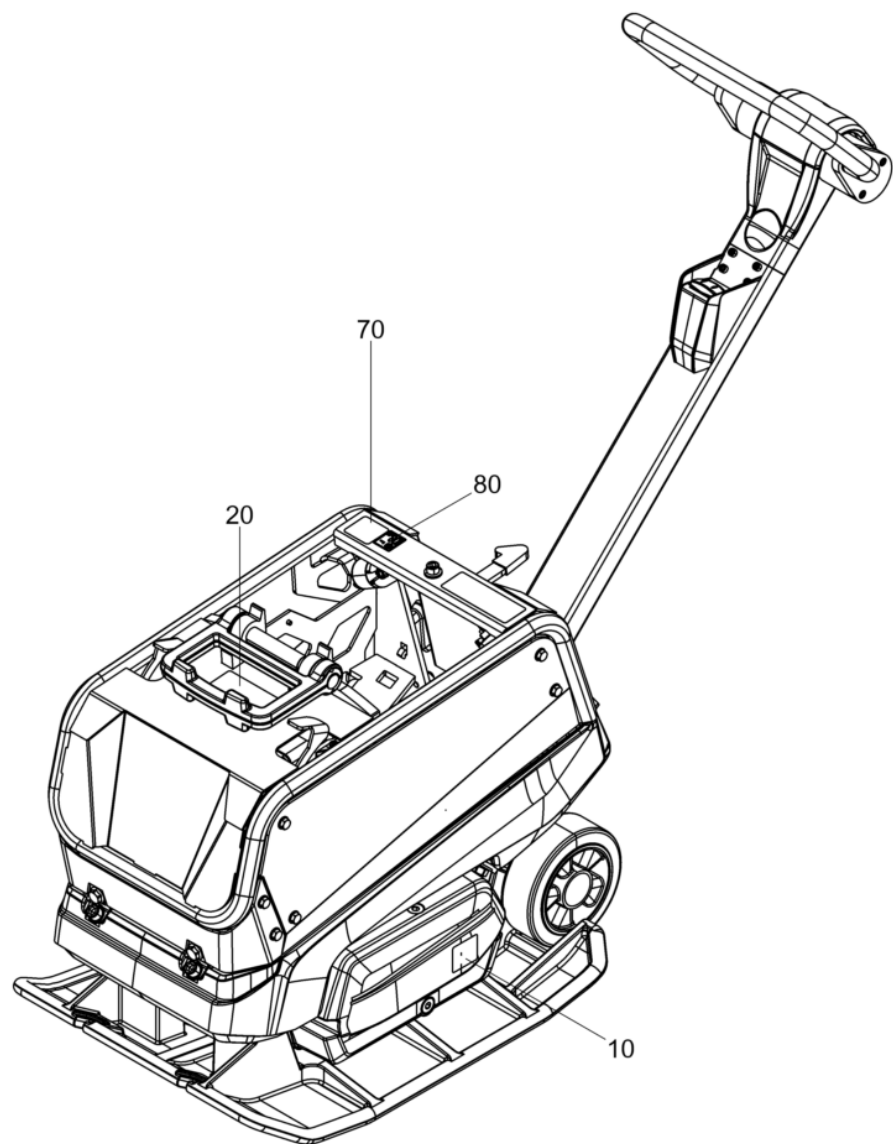

Adesivo base
Calcomanías base
Labels base

Adesivo base
Calcomanías base
Labels base

Item	Item no.	Descrizione	Descripción	Description	Information	Pc.	Unit
10	5100068062	Adesivo	Calcomanía	Label		2	pc
20	5100060907	Adesivo	Calcomanía	Label		1	pc
30	5100067817	Adesivo	Calcomanía	Label		1	pc
60	5000220000	Etichetta autoadesiva-avviso	Calcomanía-indicación	Instruction label		1	pc
70	5100045462	Etichetta autoadesiva	Calcomania	Decal		1	pc
80	5000129784	Etichetta-livello di potenza sonora	Etiqueta autoadhesiva-nivel de potencia acúëstica	Decal-sound power level		1	pc