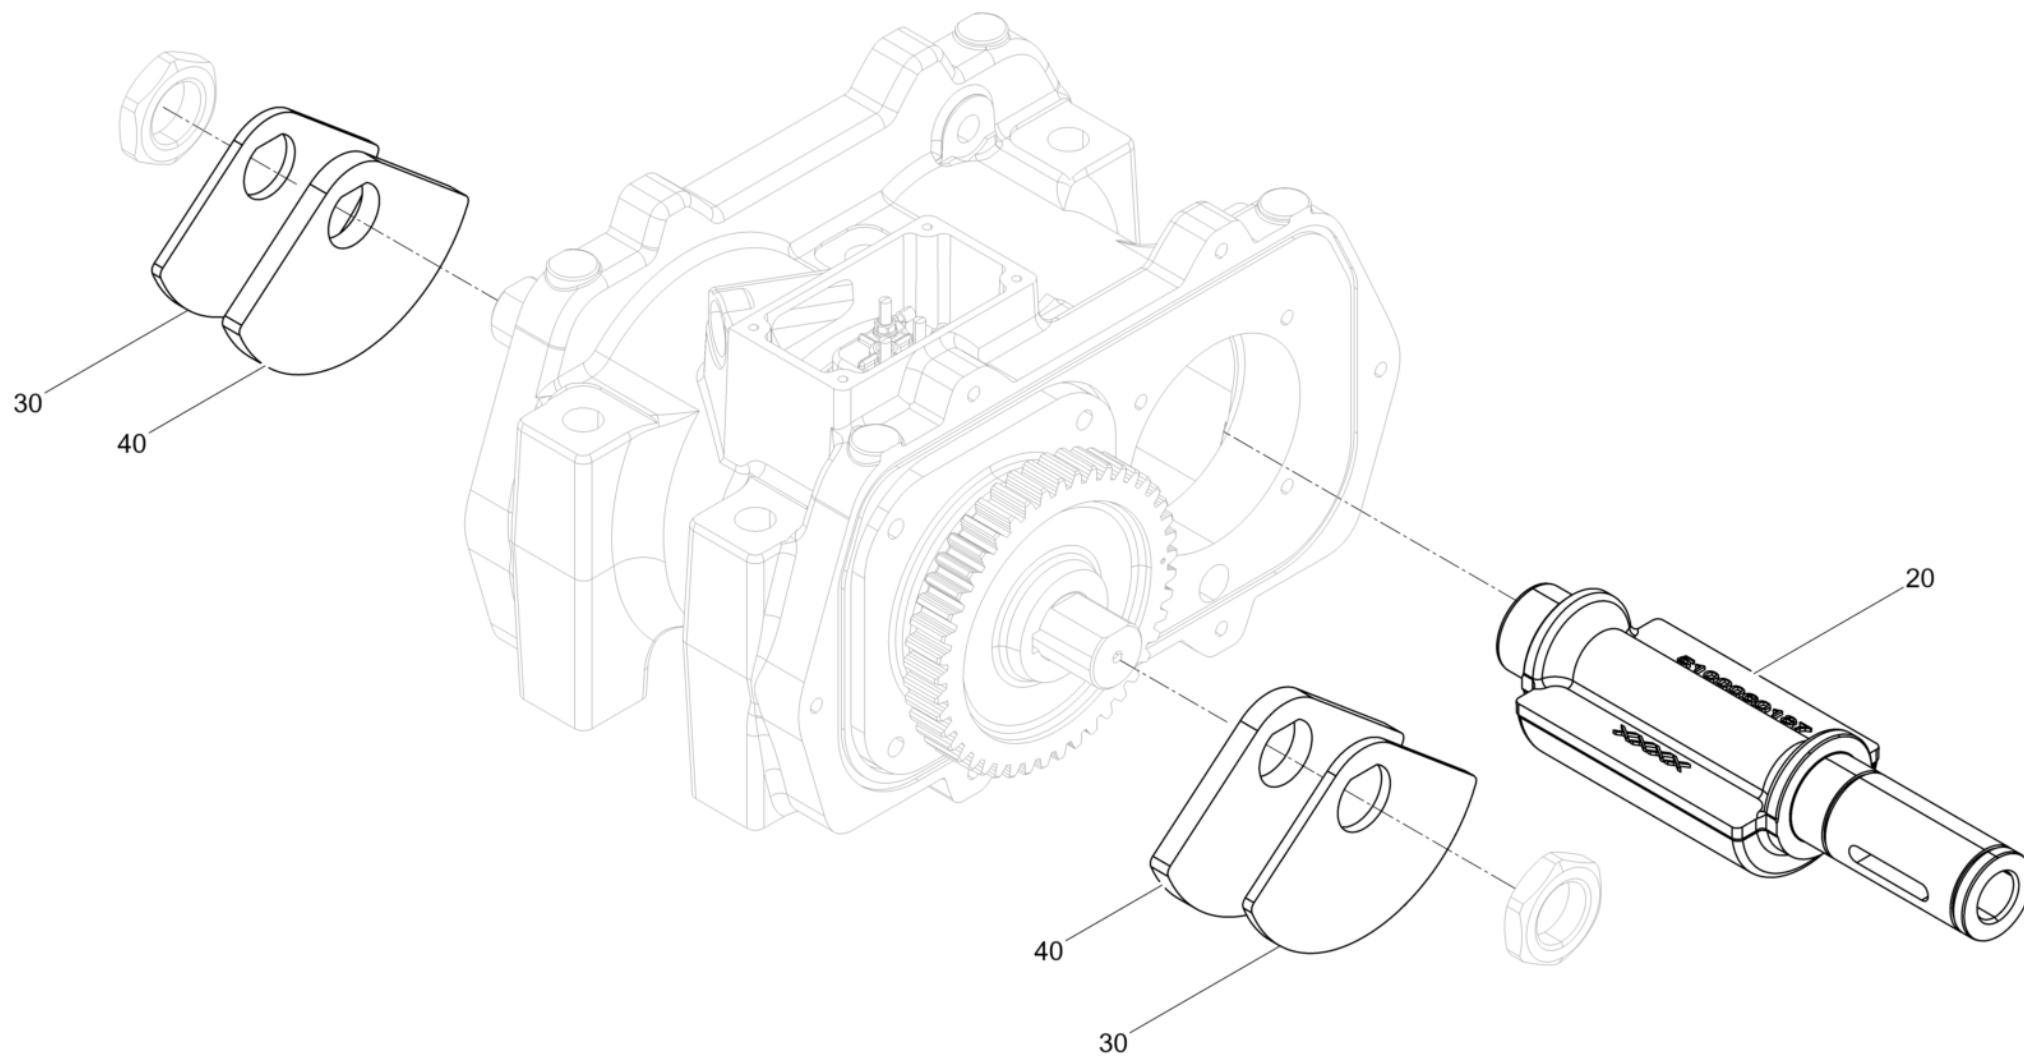

Vibratore base  
Excitador base  
Exciter basis

**Vibratore base**  
**Excitador base**  
**Exciter basis**

Item	Item no.	Descrizione	Descripción	Description	Information	Pc.	Unit
430	5000220072	Bussole	Buje	Bushing		2	pc
440	5000220073	Perno di commutazione	Espiga de mando	Tripping pin		1	pc
450	5000024617	Vite a testa cilindrica	Tornillo cilíndrico	Cheese head screw	/ M5 x 10	1	pc
460	5000010625	Finestrino	Arandela	Flat washer		1	pc
470	5002006596	Cuscinetto radiale rigido a sfere	Rodamiento a bolas	Grooved ball bearing		2	pc
480	5000220355	Pistone	Pistón	Piston		1	pc
490	5000220220	Copricilindro	Tapa del cilindro	Cylinder cover		1	pc
500	5000220216	Copertura di arresto	Tapa	Cover		1	pc
510	5000012997	Dado esagonale	Tuerca hexagonal	Hexagon nut	/ M5	3	pc
520	5000012643	Finestrino	Arandela	Flat washer	/ 5	3	pc
530	5100072139	Ingranaggio	Engranaje	Gear		1	pc

Vibratore 30kn  
Excitador 30kn  
Exciter 30kn

**Vibratore 30kn**  
**Excitador 30kn**  
**Exciter 30kn**

Item	Item no.	Descrizione	Descripción	Description	Information	Pc.	Unit
20	5100063164	Albero di regolazione	Eje de palanca de mando	Setting shaft		1	pc
30	5100071921	Squilibrio	Masa excéntrica	Eccentric weight		2	pc
40	5100071922	Squilibrio	Masa excéntrica	Eccentric weight		2	pc