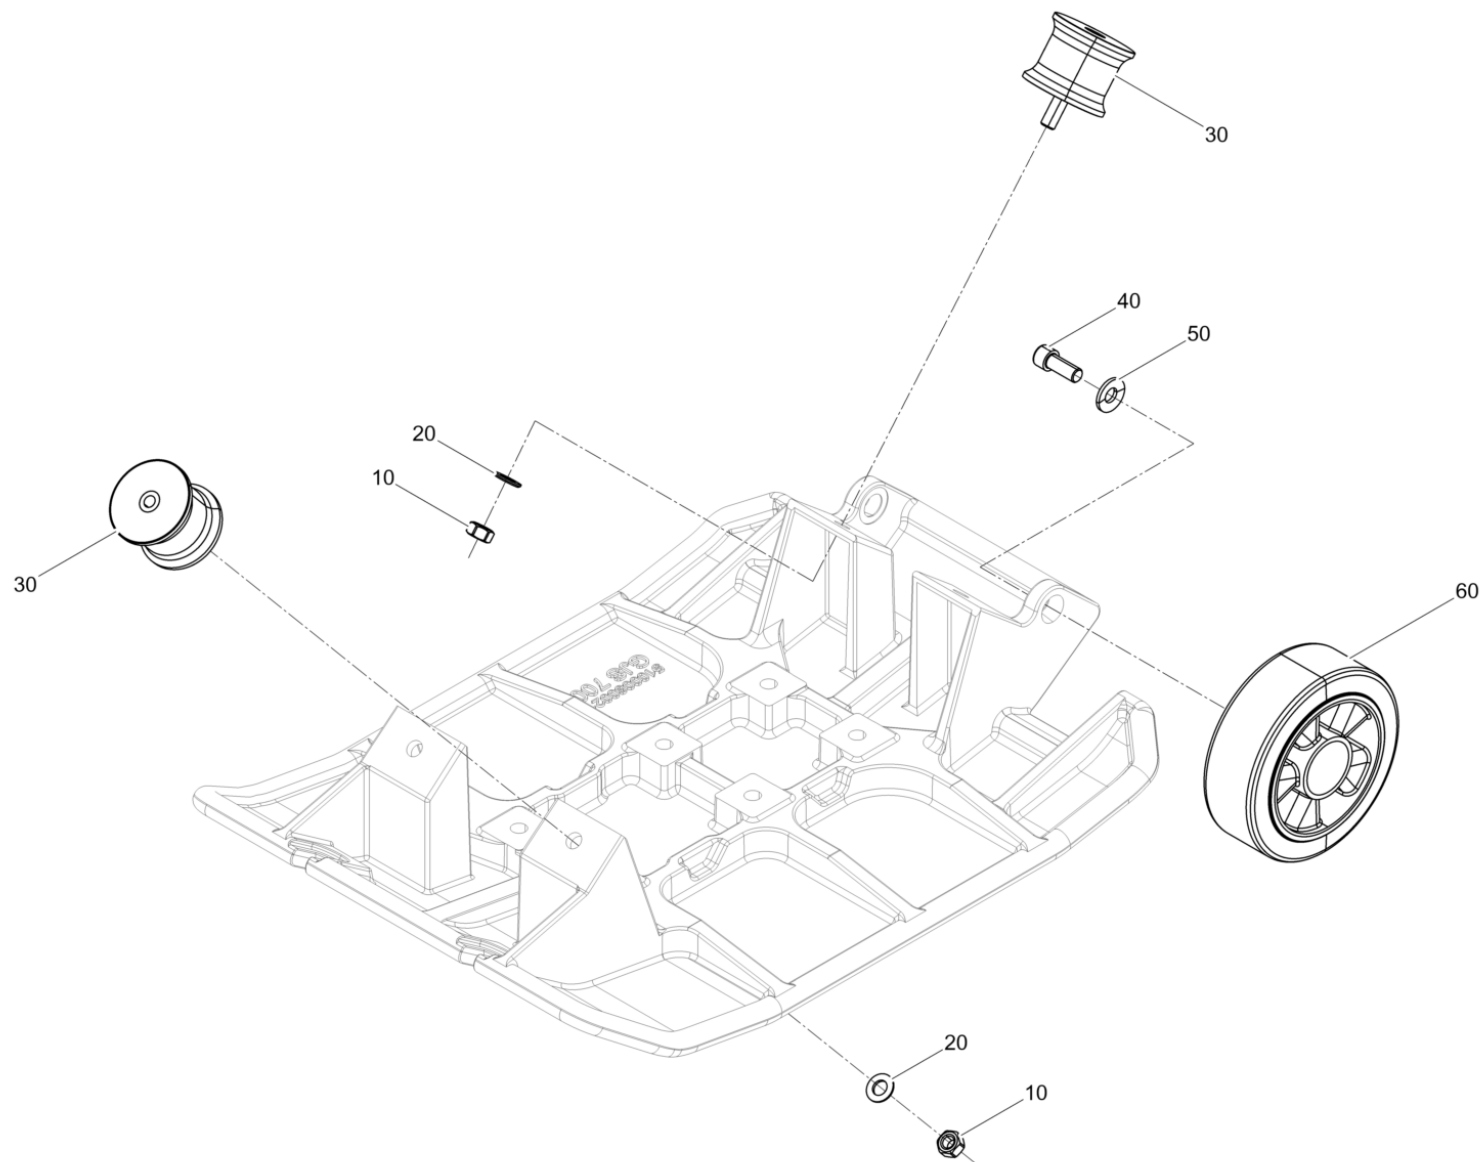

Vibratore base  
Excitador base  
Exciter basis

**Vibratore base**  
**Excitador base**  
**Exciter basis**

Item	Item no.	Descrizione	Descripción	Description	Information	Pc.	Unit
430	5000220072	Bussole	Buje	Bushing		2	pc
440	5000220073	Perno di commutazione	Espiga de mando	Tripping pin		1	pc
450	5000024617	Vite a testa cilindrica	Tornillo cilíndrico	Cheese head screw	/ M5 x 10	1	pc
460	5000010625	Finestrino	Arandela	Flat washer		1	pc
470	5002006596	Cuscinetto radiale rigido a sfere	Rodamiento a bolas	Grooved ball bearing		2	pc
480	5000220355	Pistone	Pistón	Piston		1	pc
490	5000220220	Copricilindro	Tapa del cilindro	Cylinder cover		1	pc
500	5000220216	Copertura di arresto	Tapa	Cover		1	pc
510	5000012997	Dado esagonale	Tuerca hexagonal	Hexagon nut	/ M5	3	pc
520	5000012643	Finestrino	Arandela	Flat washer	/ 5	3	pc
530	5100072139	Ingranaggio	Engranaje	Gear		1	pc

Vibratore 30kn  
Excitador 30kn  
Exciter 30kn

**Vibratore 30kn**  
**Excitador 30kn**  
**Exciter 30kn**

Item	Item no.	Descrizione	Descripción	Description	Information	Pc.	Unit
20	5100063164	Albero di regolazione	Eje de palanca de mando	Setting shaft		1	pc
30	5100071921	Squilibrio	Masa excéntrica	Eccentric weight		2	pc
40	5100071922	Squilibrio	Masa excéntrica	Eccentric weight		2	pc

Masse inferieure base  
Masa inferior base  
Baseplate basis

**Masse inferieure base**  
**Masa inferior base**  
**Baseplate basis**

Item	Item no.	Descrizione	Descripción	Description	Information	Pc.	Unit
10	5000010884	Dado esagonale	Tuerca hexagonal	Hexagon nut	/ M12	4	pc
20	5000010620	Finestrino	Arandela	Flat washer	/ 12	4	pc
30	5000125931	Tamponi gomma-metallo	Tope caucho-metal	Shockmount		4	pc
40	5000011529	Vite a testa cilindrica	Tornillo cilíndrico	Cheese head screw	/ M12 x 30	2	pc
50	5000031565	Rondella elastica	Arandela elástica	Lockwasher		2	pc
60	5000125927	Ruota	Rueda de rodadura	Tire		2	pc