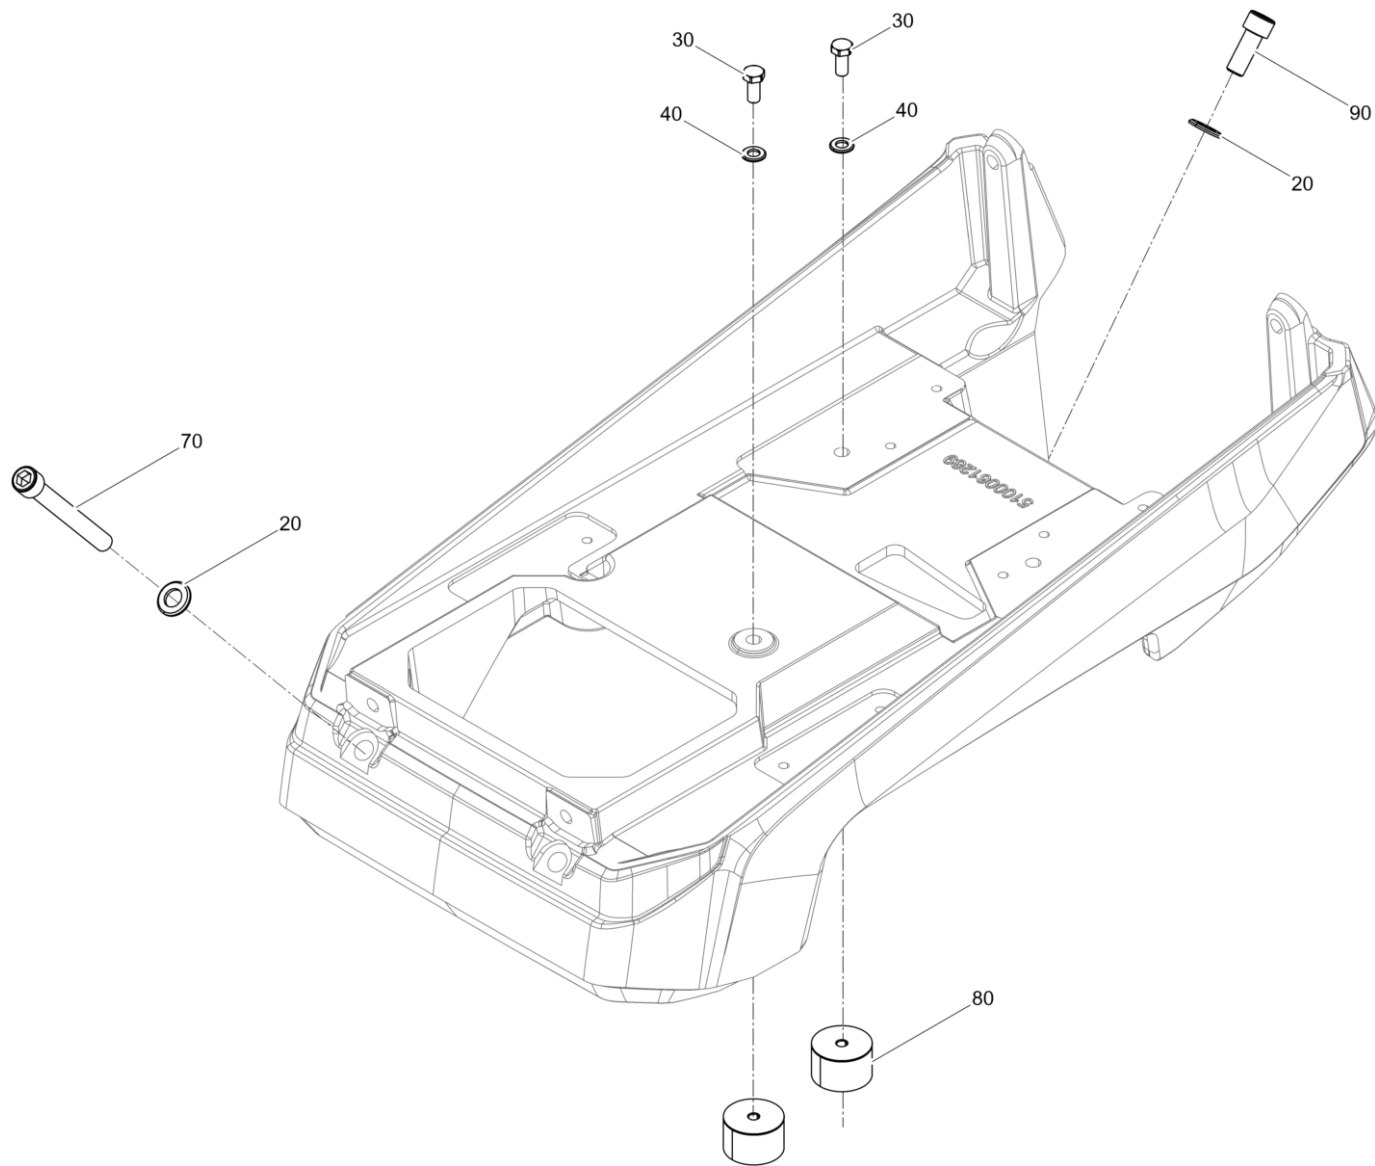

Parte superiore base
Masa superior base
Upper mass basis

Parte superiore base
Masa superior base
Upper mass basis

Item	Item no.	Descrizione	Descripción	Description	Information	Pc.	Unit
20	5000010620	Finestrino	Arandela	Flat washer	/ 12	4	pc
30	5000013551	Vite esagonale	Tornillo hexagonal	Hexagonal head cap screw	/ M8 x 18	4	pc
40	5000010622	Finestrino	Arandela	Flat washer		4	pc
70	5100065172	Vite cil.	Tornillo cilindrico	Cheese head screw		2	pc
80	5000201017	Buffer di arresto	Amortiguador	Shockmount		4	pc
90	5000011530	Vite a testa cilindrica	Tornillo cilindrico	Cheese head screw	/ M12 x 25	2	pc