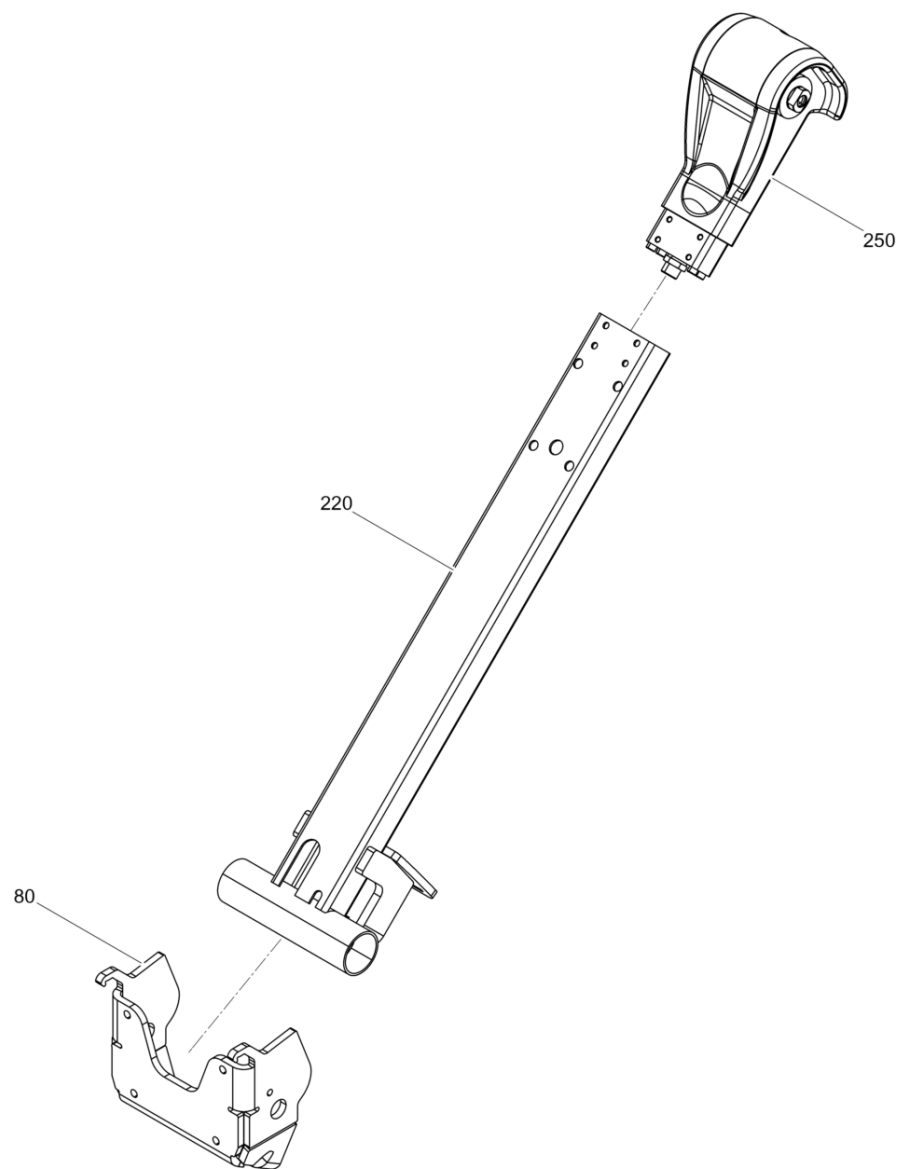

Timone  
Barra de mando  
Center pole

**Timone**  
**Barra de mando**  
**Center pole**

Item	Item no.	Descrizione	Descripción	Description	Information	Pc.	Unit
80	5100064926	Staffa	Asiento	Support		1	pc
220	5100065530	Timone	Barra de mando	Center pole		1	pc
250	5000125336	Centre pole head	Cabezal de barra	Centre pole head		1	pc

Testa dell'impugnatura cpl.  
Cabezal de mando cpl.  
Center pole head cpl.

**Testa dell'impugnatura cpl.  
Cabezal de mando cpl.  
Center pole head cpl.**

Item	Item no.	Descrizione	Descripción	Description	Information	Pc.	Unit
1	5000125363	Testa timone	Cabezal de barra	Center pole head		1	pc
2	5100018558	Pistone	Biela de pistón	Piston rod		1	pc
3	5000125924	Adattatore testa timone	Adaptdor cabezal de barra	Guide pole head adapter		1	pc
4	5000069726	Albero di trasmissione	Eje de rueda dentada	Long face pinion		1	pc
5	5000125926	Distanziatore	Pieza distanciadora	Spacer		2	pc
6	5000129269	Guarnizione compatta	Junta compacta	Compact seal		1	pc
7	5000126163	Anello guida pistone	Anillo guía de pistón	Piston guide ring		1	pc
8	5000126164	Boccola di scorrimento	Buje deslizante	Slide bush		1	pc
9	5000046092	Raccordo diritto	Empalme roscado	Screwed socket		1	pc
10	5000012082	Anello di tenuta	Anillo sellador	Seal ring	/ A16 x 20	1	pc
11	5000011050	Vite di bloccaggio	Tapón roscado	Plug (threaded)	/ M16 x 1,5	1	pc
12	5000068752	Anello a o	Anillo-o	O-ring		2	pc
13	5000018194	Anello a o	Anillo-o	O-ring		2	pc
14	5000067781	Anello a o	Anillo-o	O-ring		1	pc
15	5000200651	Vite a testa cilindrica	Tornillo cilíndrico	Cheese head screw	/ M6 x 90	4	pc
16	5100018559	Cono di tenuta	Cono de junta	Seal cone		1	pc
17	5100018591	Molla di compressione	Resorte de compresión	Compression spring		1	pc
18	5100018590	Guida manovella	Casquillo de guía	Guide sleeve		1	pc
19	5002001695	Anello di sicurezza	Anillo de retención	Retaining ring	/ 30 x 1,2	1	pc
20	5000010624	Finestrino	Arandela	Flat washer		1	pc
21	5000010368	Dado esagonale	Tuerca hexagonal	Hexagon nut		1	pc