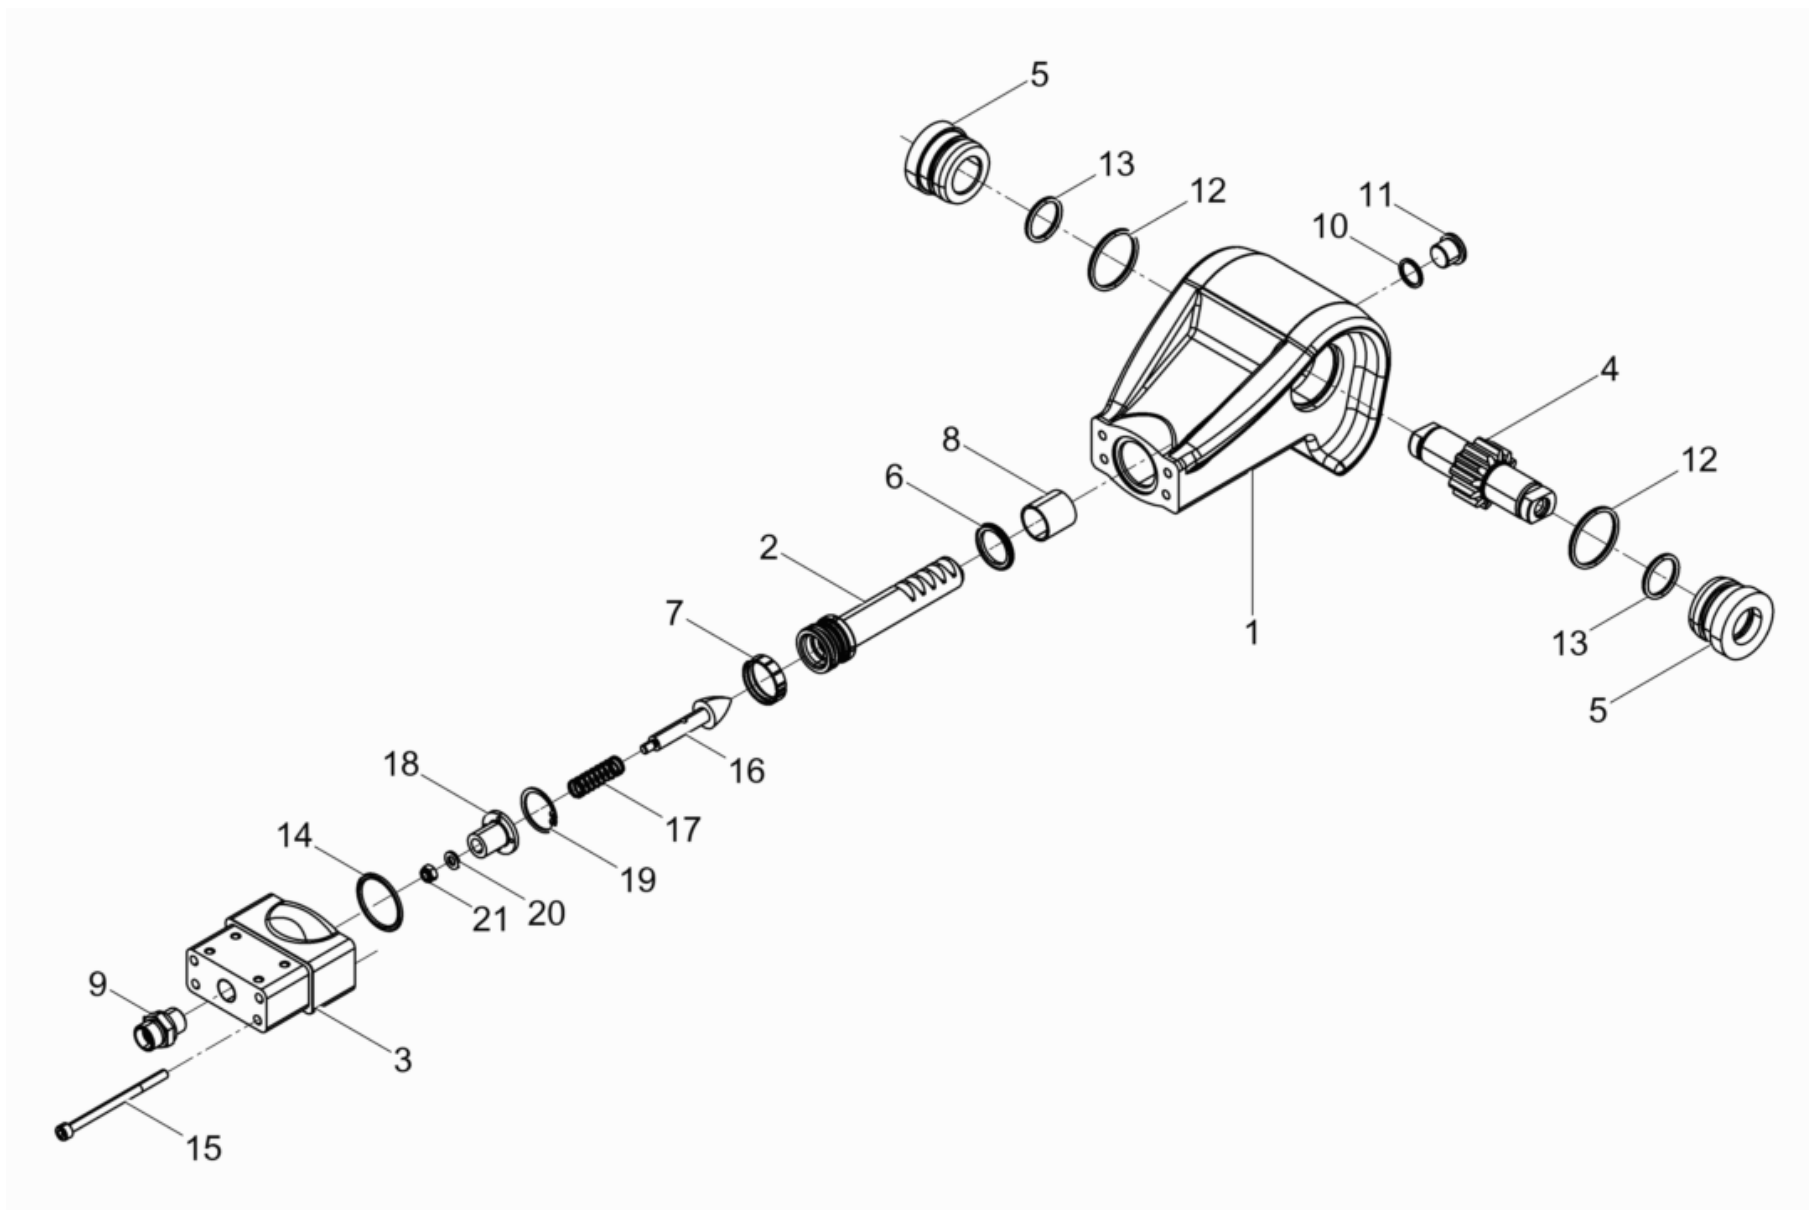

Timone  
Barra de mando  
Center pole

**Timone**  
**Barra de mando**  
**Center pole**

Item	Item no.	Descrizione	Descripción	Description	Information	Pc.	Unit
80	5100064926	Staffa	Asiento	Support		1	pc
220	5100065530	Timone	Barra de mando	Center pole		1	pc
250	5000125336	Centre pole head	Cabezal de barra	Centre pole head		1	pc

Testa dell'impugnatura cpl.  
Cabezal de mando cpl.  
Center pole head cpl.

**Testa dell'impugnatura cpl.  
Cabezal de mando cpl.  
Center pole head cpl.**

Item	Item no.	Descrizione	Descripción	Description	Information	Pc.	Unit
1	5000125363	Testa timone	Cabezal de barra	Center pole head		1	pc
2	5100018558	Pistone	Biela de pistón	Piston rod		1	pc
3	5000125924	Adattatore testa timone	Adaptdor cabezal de barra	Guide pole head adapter		1	pc
4	5000069726	Albero di trasmissione	Eje de rueda dentada	Long face pinion		1	pc
5	5000125926	Distanziatore	Pieza distanciadora	Spacer		2	pc
6	5000129269	Guarnizione compatta	Junta compacta	Compact seal		1	pc
7	5000126163	Anello guida pistone	Anillo guía de pistón	Piston guide ring		1	pc
8	5000126164	Boccola di scorrimento	Buje deslizante	Slide bush		1	pc
9	5000046092	Raccordo diritto	Empalme roscado	Screwed socket		1	pc
10	5000012082	Anello di tenuta	Anillo sellador	Seal ring	/ A16 x 20	1	pc
11	5000011050	Vite di bloccaggio	Tapón roscado	Plug (threaded)	/ M16 x 1,5	1	pc
12	5000068752	Anello a o	Anillo-o	O-ring		2	pc
13	5000018194	Anello a o	Anillo-o	O-ring		2	pc
14	5000067781	Anello a o	Anillo-o	O-ring		1	pc
15	5000200651	Vite a testa cilindrica	Tornillo cilíndrico	Cheese head screw	/ M6 x 90	4	pc
16	5100018559	Cono di tenuta	Cono de junta	Seal cone		1	pc
17	5100018591	Molla di compressione	Resorte de compresión	Compression spring		1	pc
18	5100018590	Guida manovella	Casquillo de guía	Guide sleeve		1	pc
19	5002001695	Anello di sicurezza	Anillo de retención	Retaining ring	/ 30 x 1,2	1	pc
20	5000010624	Finestrino	Arandela	Flat washer		1	pc
21	5000010368	Dado esagonale	Tuerca hexagonal	Hexagon nut		1	pc