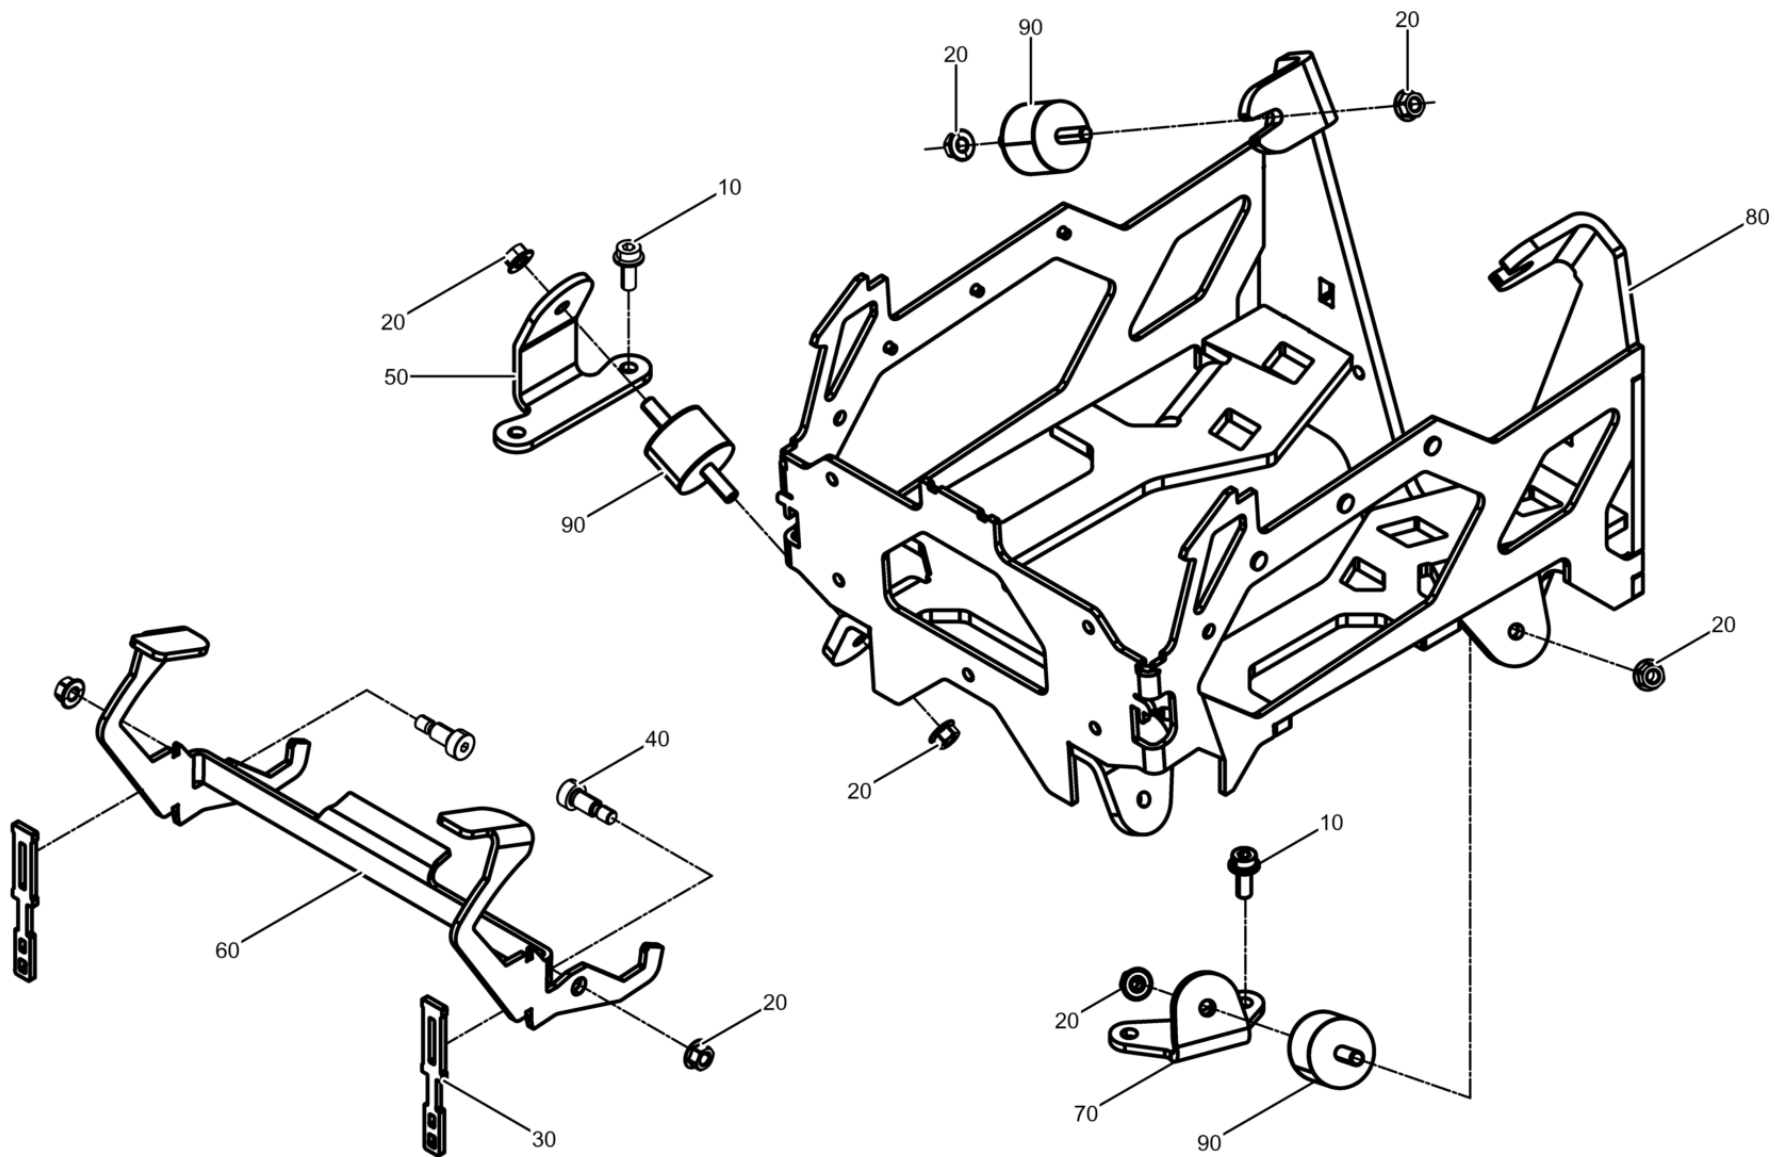

Portabaterie cpl.
Soporte de la batería cpl.
Battery holder cpl.

**Portabatterie cpl.
Soporte de la batería cpl.
Battery holder cpl.**

Item	Item no.	Descrizione	Descripción	Description	Information	Pc.	Unit
10	5000098649	Vite cil.	Tornillo de seguridad	Socket head cap screw	/ M8 x 20	8	pc
20	5000096677	Dado esagonale	Tuerca hexagonal	Hexagon nut	/ M8	14	pc
30	5100065720	Linguetta gomma	Eclisa goma	Rubber strap		2	pc
40	5100005556	Vite con perno filettato	Tornillo de ajuste	Shim screw	/ 10x16	2	pc
50	5100064893	Supporto tampone anteriore	Soporte de tope adelante	Bumper support front		2	pc
60	5100064925	Leva	Palanca	Lever		1	pc
70	5100064892	Supporto tampone posteriore	Soporte de tope atrás	Bumper support rear		2	pc
80	5100064517	Portabatterie	Soporte de la batería	Battery holder		1	pc
90	5100065174	Tampone elastico	Tope caucho-metal	Shockmount		6	pc