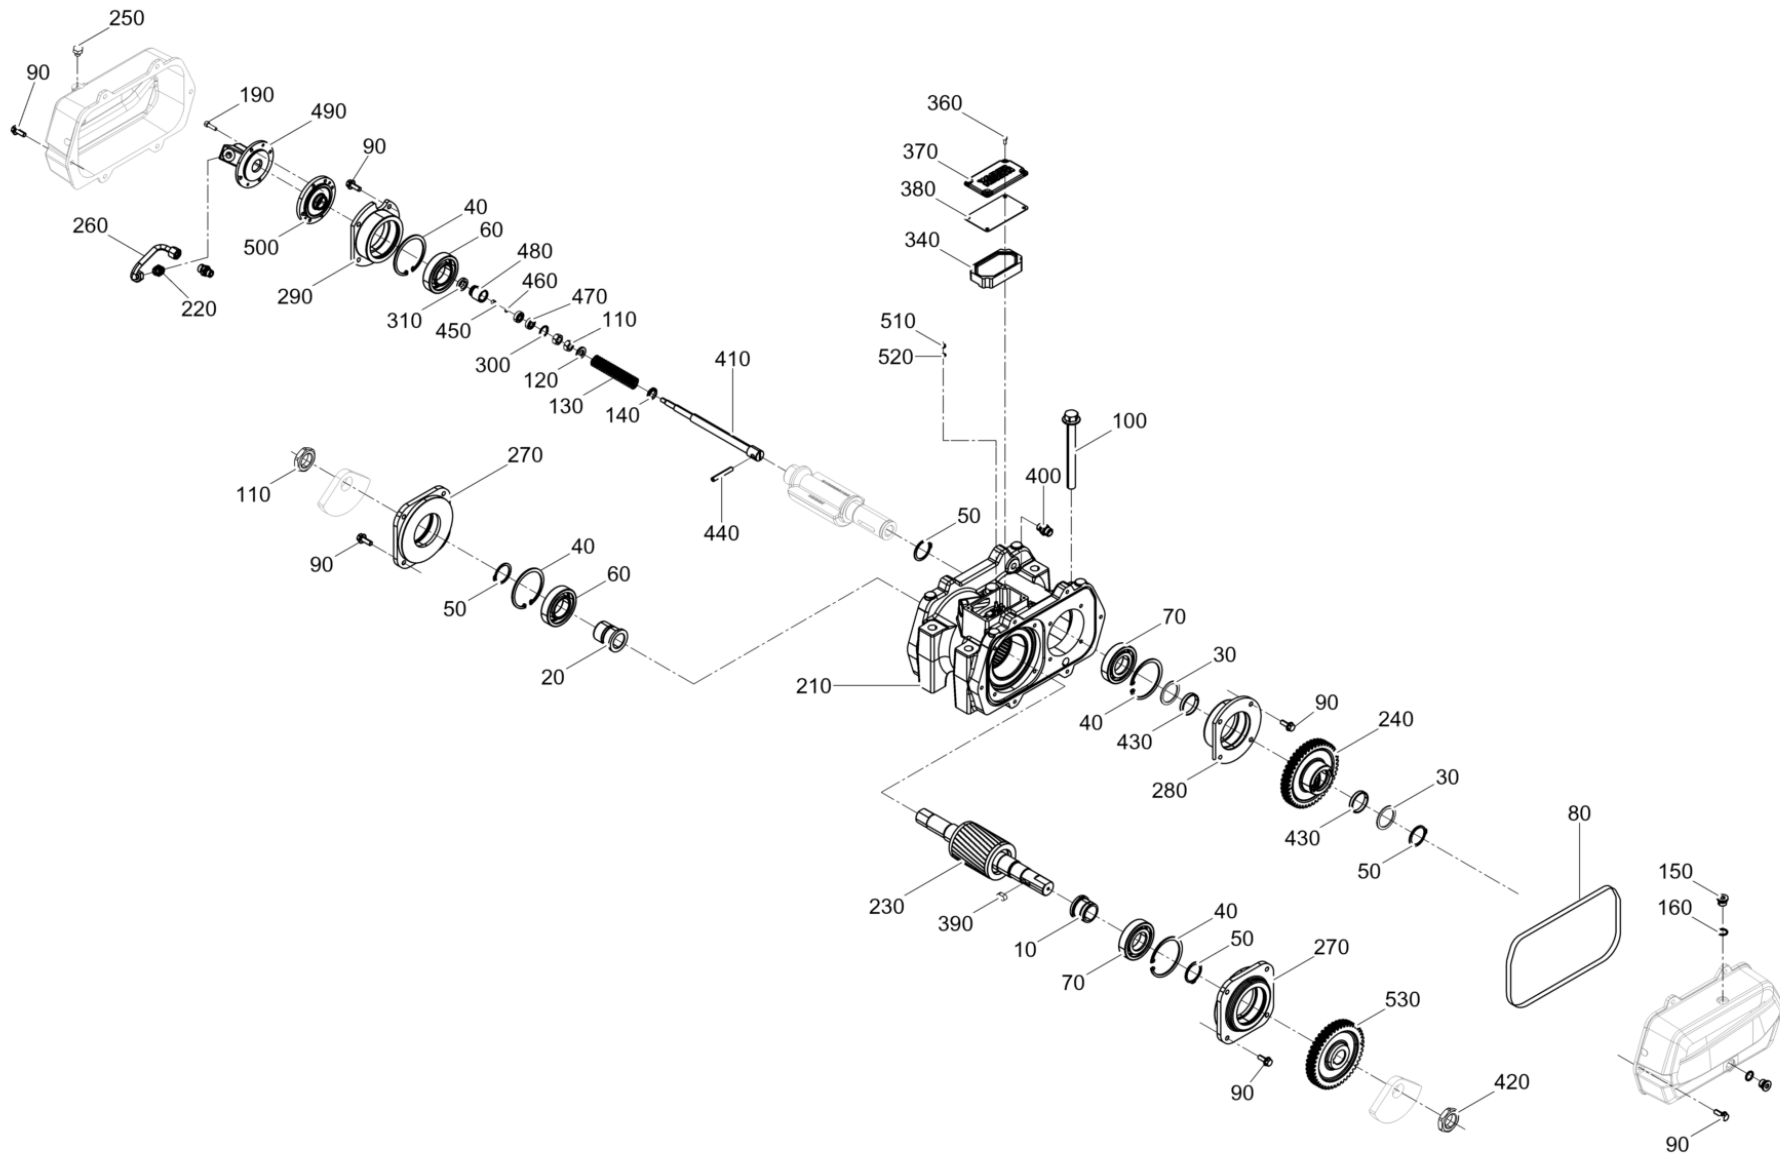

Vibratore base
Excitador base
Exciter basis

Vibratore base
Excitador base
Exciter basis

Item	Item no.	Descrizione	Descripción	Description	Information	Pc.	Unit
10	5100067083	Sede del cuscinetto	Asiento de rodamiento	Bearing seat		1	pc
20	5100067082	Sede del cuscinetto	Asiento de rodamiento	Bearing seat		1	pc
30	5000220075	Disco di supporto	Arandela de soporte	Supporting washer	/ S40x50	2	pc
40	5002004928	Anello di sicurezza	Anillo de retención	Retaining ring	/ 80 x 2,5	4	pc
50	5002004474	Anello di sicurezza	Anillo de retención	Retaining ring	/ 40 x 1,75	4	pc
60	5100065180	Cuscinetto	Rodamiento cilindricos	Cylindrical roller bearing		2	pc
70	5100065181	Cuscinetto	Rodamiento cilindricos	Cylindrical roller bearing		2	pc
80	5100066698	Anello-o	Anillo-o	O-ring		2	pc
90	5100066697	Vite esagonale	Tornillo hexagonal	Hexagonal head cap screw		28	pc
100	5100066696	Vite esagonale	Tornillo hexagonal	Hexagonal head cap screw		6	pc
110	5000010884	Dado esagonale	Tuerca hexagonal	Hexagon nut	/ M12	2	pc
120	5100066438	Rondella	Arandela	Washer		1	pc
130	5100067053	Molla di compression	Resorte de compresión	Compression spring		1	pc
140	5100066435	Rondella	Arandela	Washer		1	pc
150	5000011050	Vite di bloccaggio	Tapón roscado	Plug (threaded)	/ M16 x 1,5	2	pc
160	5000012082	Anello di tenuta	Anillo sellador	Seal ring	/ A16 x 20	2	pc
190	5000012373	Vite a testa cilindrica	Tornillo cilindrico	Cheese head screw		4	pc
210	5100066012	Carcassa motore cpl.	Carter del motor cpl.	Motor housing cpl.		1	pc
220	5100064783	Raccordo diritto	Empalme roscado	Screwed socket		2	pc
230	5100065591	Rotore	Inducido del motor	Motor armature		1	pc
240	5100060178	Ingranaggio conduttore	Husillo de regulación	Adjusting sleeve		1	pc
250	5001103030	Vite di sfiato	Tornillo de purga	Vent screw		1	pc
260	5100065065	Linea idraulica	Manguera hidráulica	Hydraulic line		1	pc
270	5100064534	Supporto dei cuscinetto davanti	Placa de cojinete delantero	Bearing bracket front		2	pc
280	5100064536	Supporto dei cuscinetto dietro a sinistra	Placa de cojinete trasero izquierdo	Bearing bracket rear left		1	pc
290	5100064535	Supporto dei cuscinetto dietro a destra	Placa de cojinete trasero derecho	Bearing bracket rear right		1	pc
300	5002004979	Anello di sicurezza	Anillo de retención	Retaining ring	/ 22 x 1	1	pc
310	5000220356	Guarnizione in gomma	Reten labial de goma	Lip seal ring	/ 25x 17x 5,5	1	pc
340	5000069291	Elemento in gomma	Aisladora de goma	Rubber isolator		1	pc
360	5000095509	Vite a testa cilindrica	Tornillo cilindrico	Cheese head screw	/ M5 x 12	4	pc
370	5000067945	Coperchio	Tapa	Cover		1	pc
380	5000068755	Guarnizione	Junta	Seal		1	pc
390	5100047188	Linguetta di aggiustamento	Chaveta	Fitting key		1	pc
400	5000046461	Raccordo diritto	Empalme roscado	Screwed socket		1	pc
410	5100060053	Canotto	Perno fijador	Indexing bolt		1	pc
420	5000010822	Dado esagonale	Tuerca hexagonal	Hexagon nut	/ M30 x 1,5	2	pc